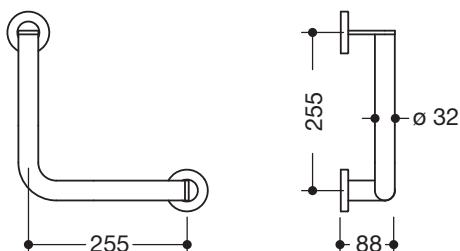

Produktdatenblatt
Winkelgriff 900.22.10040

HEWI

Winkelgriff 900.22.10040

- senkrecht und waagrecht angeordnete, im rechten Winkel verbundene Stangen mit Befestigungsrosetten
- links- und rechtsseitig montierbar
- waagerechte Länge 255 mm, senkrechte Länge 255 mm, 88 mm tief
- Stangendurchmesser 32 mm, Rohrstärke 2 mm, Rosettendurchmesser 70 mm
- aus hochwertigem Edelstahl, verchromt
- inklusive korrosionsfreiem und geprüfem HEWI Befestigungsmaterial zur Wandmontage sowie Dichtband zur Abdichtung der Bohrpunkte

Abmessungen in mm

Oberfläche

Chr

Alternative Oberflächen

XA

DX

DC

AY