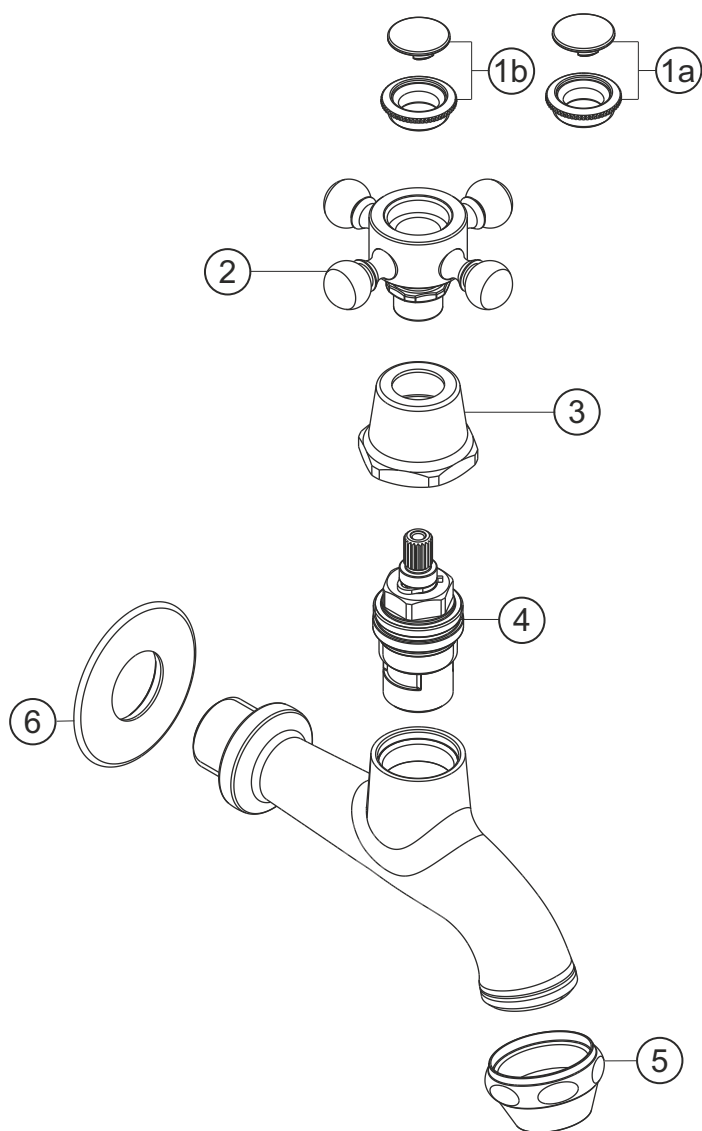

ANAIS
Wandventil
weiß-gold
32.487000.1.04

herzbach

ANAIS

Wandventil

weiß-gold

32.487000.1.04

Ersatzteilliste

Pos.	Beschreibung	Art.-Nr.	Preisgruppe	VE
1a	Plakette mit Mutter froid	80.135700.2.03	4	1
1b	Plakette mit Mutter chaud	80.135700.1.03	4	1
2	Griff komplett	80.126300.1.04	8	1
3	Schraubhülse	80.130800.1.03	7	1
4	Innenoberteil	80.150300.1.09	6	1
5	Strahlregler	80.014000.1.03	5	1
6	Rosette	80.056100.1.03	7	1