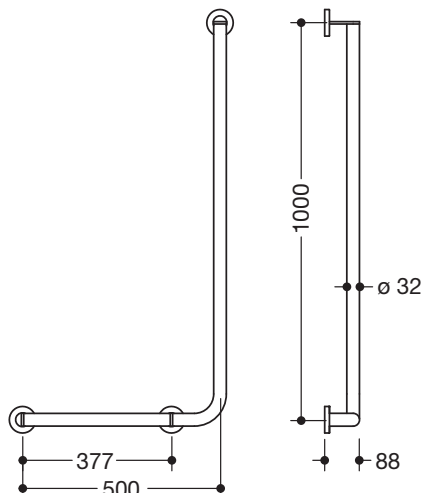

Abbildung ähnlich

### Winkelgriff 900.22.10840

- senkrecht und waagrecht angeordnete, im rechten Winkel verbundene Stangen mit Befestigungsrosetten
- Ausführung links
- waagerechte Länge 500 mm, senkrechte Länge 1000 mm, 88 mm tief
- Stangendurchmesser 32 mm, Rohrstärke 2 mm, Rosettendurchmesser 70 mm
- aus hochwertigem Edelstahl, verchromt
- geeignet für HEWI Einhängesitze 900.51..., 950.51..., 802.51... und 801.51.100, 801.51D100 und 801.51FR101
- inklusive korrosionsfreiem und geprüfem HEWI Befestigungsmaterial zur Wandmontage sowie Dichtband zur Abdichtung der Bohrpunkte
- erfüllt die Anforderungen nach SIA500

### Abmessungen in mm