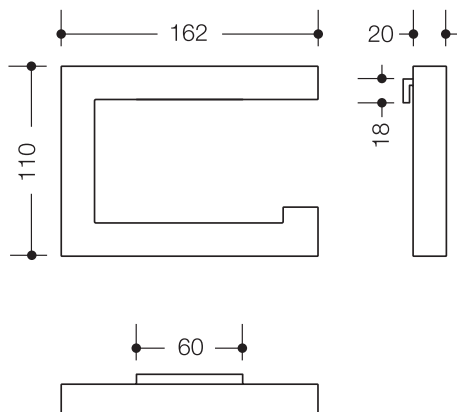

WC-Papierhalter 100.21.10040

- U-förmiger, nach rechts geöffneter WC-Papierhalter aus einem Vierkantprofil
- geradlinig und funktional in einer klaren, geometrischen Formensprache mit ausdrucksstarken Kanten gestaltet
- dient zur Aufnahme einer WC-Papierrolle
- klappbar
- zur Wandmontage, verdeckte Befestigung
- 162 mm breit und 110 mm hoch, Vierkant 20 mm
- aus Metall, hochwertig verchromt
- inklusive korrosionsfreiem HEWI Befestigungsmaterial

Abmessungen in mm

Oberfläche

chrom

Technische Änderungen vorbehalten, 15.03.2021

HEWI Heinrich Wilke GmbH
Postfach 1260
D-34442 Bad Arolsen

Telefon: +49 5691 82-0
Telefax: +49 5691 82-319

info@hewi.de
www.hewi.com