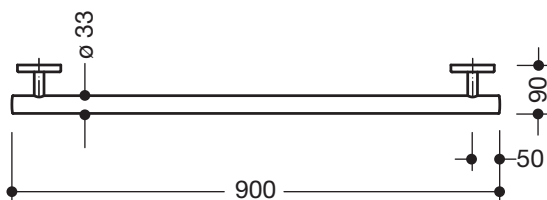

Abbildung ähnlich

## Haltegriff 950.36.14090

- gerade Stange mit zur Wand ausgeführten Stützen und Rosetten
- dient zum Festhalten und Abstützen
- aus hochwertigem Polyamid in den HEWI Farben 98 (Signalweiß) oder 99 (Reinweiß)
- mit durchgehendem, korrosionsgeschütztem Stahlkern
- Außenmaß 900 mm, Stangendurchmesser 33 mm, 90 mm tief
- Wandanbindung mit gerade zur Wand ausgeführten filigranen Stützen (Durchmesser 18 mm) und flachen Rosetten
- Rosettendurchmesser 80 mm, Kappenhöhe 13 mm
- einfache Montage durch einzeln montierbare Befestigungsplatten aus hochwertigem Edelstahl zum Einhängen des Haltegriffs
- geeignet für HEWI Einhängesitze 950.51...10..., 950.51...11..., 802.51...11..., 802.51...12... und 801.51...
- inklusive korrosionsfreiem HEWI Befestigungsmaterial

## Abmessungen in mm