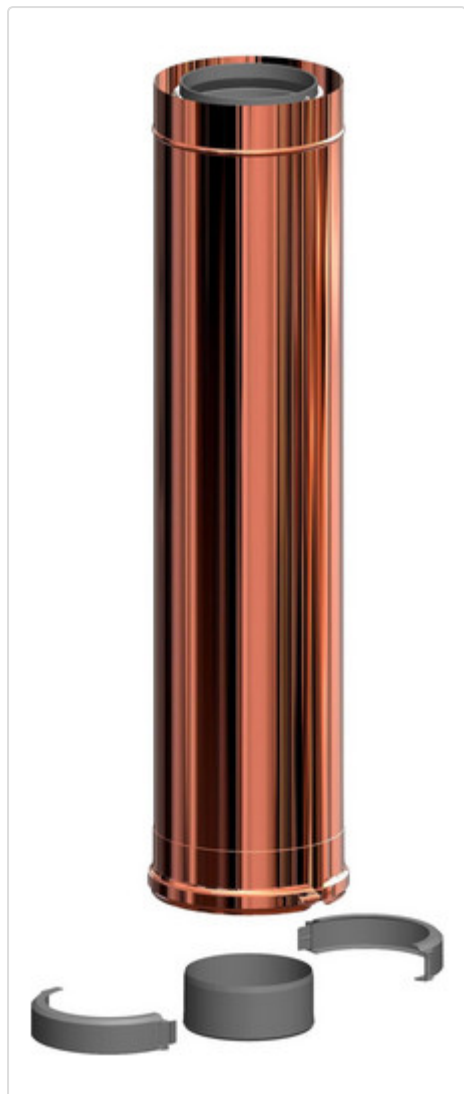

Datenblatt für Artikel 726721

AT Kompensatorelement DN160/230, 940mm Edelstahl

STAMMDATEN

Artikel-Typ	Produkt
GTIN	4057566115064
Einheit Inhalt	Stück
Einheit Bestellung	Stück
Mindestbestellmenge	1.00000 Stück
Bestellschritt	1.00000 Stück
Ursprungsland	DE
Zolltarifnummer	39174000

Datenblatt für Artikel 726721

LOGISTISCHE DATEN (INKL. GRUNDVERPACKUNG)

Breite	1000.00000 mm
Höhe	250.00000 mm
Tiefe	250.00000 mm
Gewicht	5.25000 kg

BESCHREIBUNG

Kompensatorelement DN160/230, 940mm

Edelstahl

T120 H1 W 2 O00 LE E U0

SONDEROBERFLÄCHEN

AT Kompensatorelement DN160/230, 940mm

Edelstahl