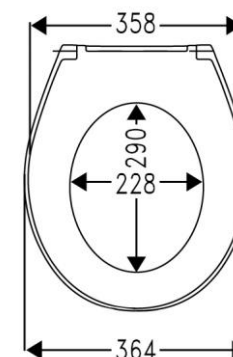

# Era SoftClose Premium

oval

2 Deckelpuffer DPV5  
4 Sitzpuffer SPV8

Öffnungswinkel max. 110°

Sandwich

flach

Gesamtlänge: 437 mm

WC-Sitz Modell	
Material	Duroplast
DIN 19516	Mit Edelstahlscharnier erfüllt WC-Sitz DIN 19516
Wertigkeit	Luxus
Benutzerprofil	Privat / anspruchsvolles Objekt
VPE	7       168
Farben	Art.-Nr.
Weiß-alpin F0102G	533916
Weiß-alpin F0202Y	534030
Weiß-alpin F4302G	536911

Scharnier					Sitzlänge in Abhängigkeit vom Scharnier in mm*		
Code	Bild	Material	Besonderheit	Befestigungsart	Verstell-system	I	II
F0102G		Edelstahl	Absenkautomatik SOFT  CLOSE classic Abnehmbar TAKE  OFF original	Klappdübel	Keine Verstellmöglichkeit	437,5	428,5
F0202Y		Edelstahl	Absenkautomatik SOFT  CLOSE classic Abnehmbar TAKE  OFF original	BVU FastFixmutter	Excenter	447,5	418,5
F4302G		Edelstahl	Absenkautomatik SOFT  CLOSE classic Abnehmbar TAKE  OFF original	Kalppdübel	Schlitzscheibe	464,6	440,6

\* gilt für Keramiken mit einem Lochabstand von 125 mm + / - 3 mm und Löchern mit Ø 15 mm. Falls der Lochabstand der Keramiken von 125 mm abweicht, empfehlen wir die Verwendung eines Excenterscharniers.  
Die oben gemachte Angabe zur effektiven Sitzlänge gilt dann jedoch nicht mehr, sie bezieht sich ausschließlich auf einen Lochabstand von 125 mm und weicht dann ggf. geringfügig ab.