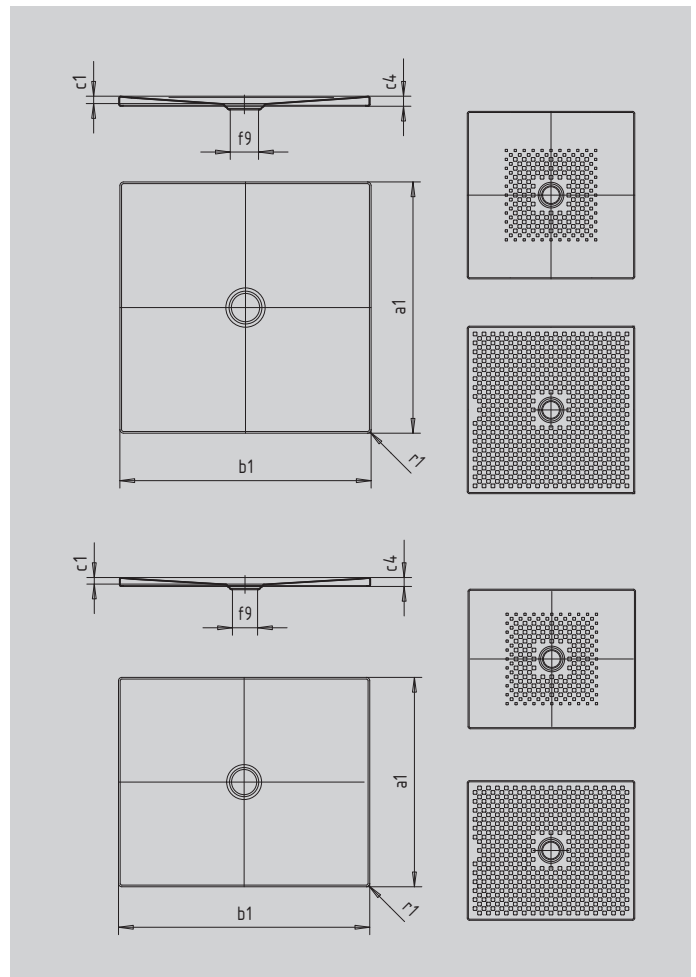

# SCONA

- harmonisches Design mit zentriertem Ablauf
- absolut bodeneben einbaubar
- aus KALDEWEI Stahl-Emaille
- Ablaufdeckel nahezu bündig in die Duschlfläche integriert (nur in Kombination mit den Ablaufgamituren KA 90)

Abbildung ähnlich

SECURE<sup>+</sup>

Modell		913
Äußere Länge	$a_1$	900 mm
Äußere Breite	$b_1$	900 mm
Tiefe Innen	$c_1$	23 mm
Randhöhe	$c_4$	32 mm
Höhe mit Wannenträger extraflach	$c_{16}$	49 mm
Durchmesser Ablaufloch	$f_9$	Ø 90 mm
Äußerer Radius	$r_1$	12 mm
Nettogewicht		21 kg
Antislip		492 x 492 mm
Vollantislip		836 x 836 mm
SECURE PLUS		Vollflächig