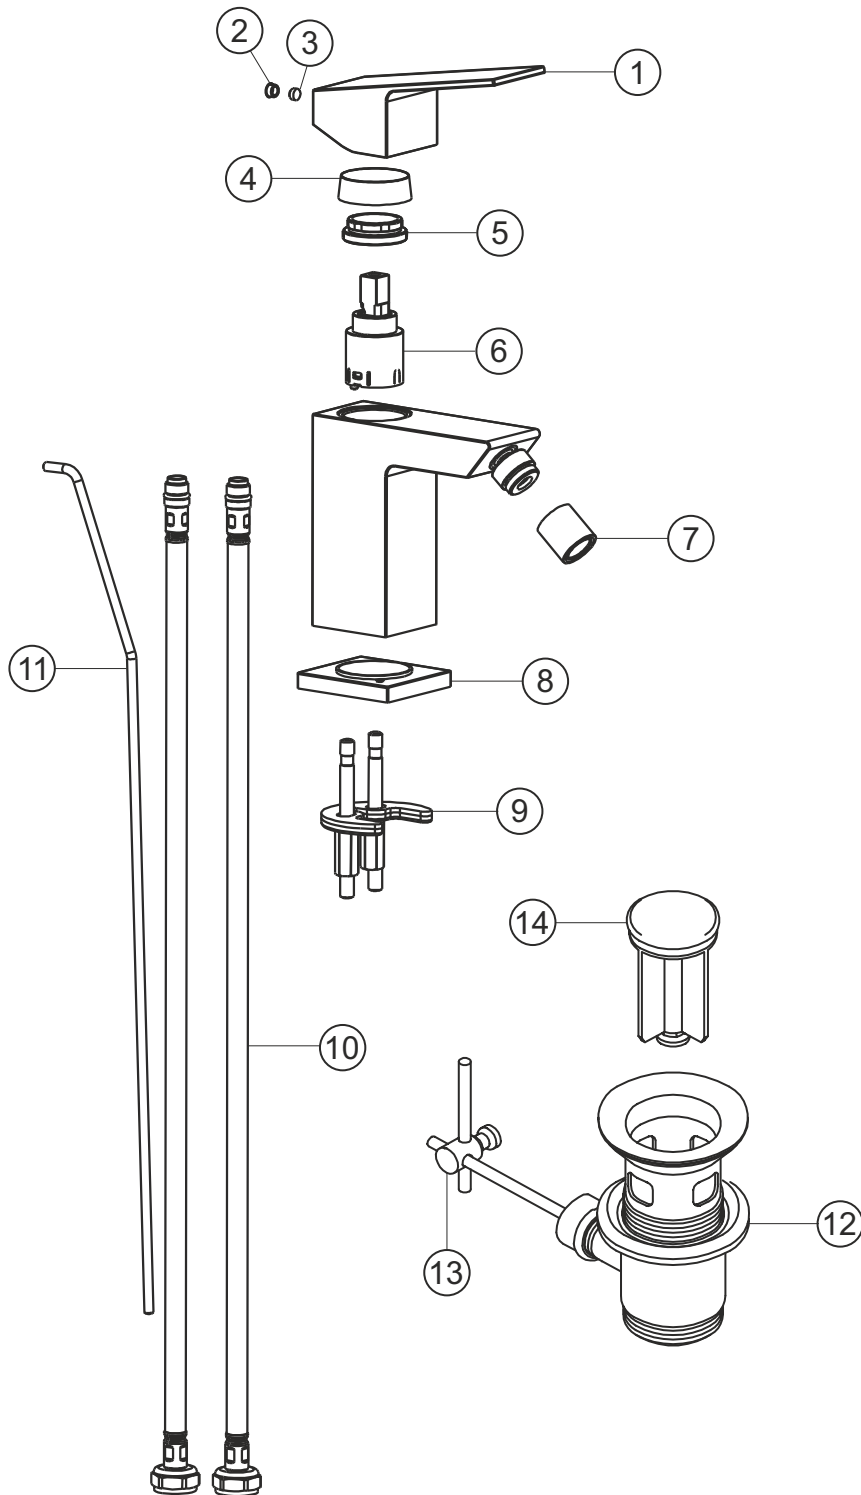

NEO-CASTELL
Bidet-Einlochbatterie
chrom
12.233600.1.01

herzbach

NEO-CASTELL
Bidet-Einlochbatterie
chrom
12.233600.1.01

Ersatzteilliste

Pos.	Beschreibung	Art.-Nr.	Preisgruppe	VE
1	Griffhebel	80.532227.1.01	9	1
2	Griffstopfen	80.138100.1.01	2	1
3	Inbusschraube	80.501025.1.09	1	1
4	Glockenkappe	80.518130.1.01	5	1
5	Konerring	80.518129.1.09	2	1
6	Kartusche	80.650448.1.09	7	1
7	Perlator	80.607300.1.01	5	1
8	Zierring	80.519150.1.01	7	1
9	Befestigungssatz	80.607594.1.09	3	1
10	Flexibler Anschlussschlauch	80.037700.2.09	4	1
11	Zugstange	80.604853.1.01	7	1
12	Ablaufgarnitur	80.031800.1.01	6	1
13	Ablaufstopfen	80.200800.1.01	4	1
14	Excentergelenk	80.060200.1.01	2	1