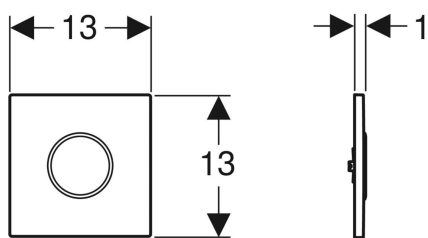

Geberit Typ 10 Abdeckplatte

Beispielbild

Art.-Nr.	Farbe / Oberfläche	Werkstoff	VE1
241.925.KK.1	Platte: weiß Designring: vergoldet	Zinkdruckguss	1 St.