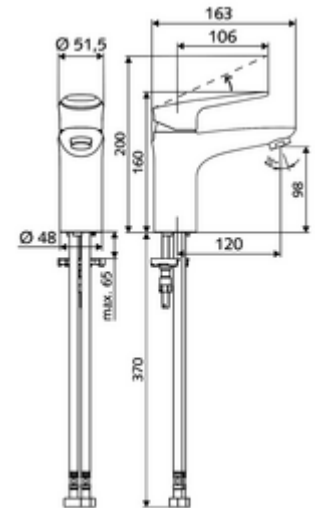

Artikelnummer: 02 181 06 99

Waschtisch-Armatur MODUS EH HD-M - Hochdruck Mischwasser

Kompakte Einhebelmischer-Armatur mit Bügelhebel.

Lieferumfang

- Einhebel-Einlocharmatur
 - Einhebelmischer
 - Einhebel-Misch-Keramikkartusche mit einstellbarer Heißwasser- und Durchflussbegrenzung
 - Strahlregler
- 2 flexible Anschlusschläuche Clean-Fix S G 3/8 IG x 440 mm, mit integrierten Rückflussverhinderer (RV, EN 1717: EB) und Vorfilter
- Befestigungsmaterial für Waschtischmontage

Technische Daten

- Durchfluss: max. 5 l/min druckunabhängig
- Fließdruck: 1,0 - 5,0 bar
- Max. Ruhedruck: 8 bar
- Max. Betriebstemperatur: 70 °C (80 °C für thermische Desinfektion)
- Werkstoff: Betätigung Zinkdruckguss; Gehäuse Messing konform TrinkwV
- Oberfläche: chrom
- Anschluss: 2x G 3/8 IG
- Zertifikate: P-IX 29002/IO, DIN-DVGW, Belgaqua
- Geräuschkategorie: I
- Durchflussklasse: O

Lieferdaten

- Gewicht: 1,74 kg/Stück
- Verpackungseinheit: 1

Empfohlene zugehörige Artikel

Strahlregler-Set LEED 1,3 l

Artikelnr.: 28 931 06 99 oder

Strahlregler-Set 3,0 l/min druckunabhängig

Artikelnr.: 28 932 06 99 oder

Strahlregler max. 5,7 l/min druckunabhängig,
diebstahlgeschützt

Artikelnr.: 02 121 06 99 oder