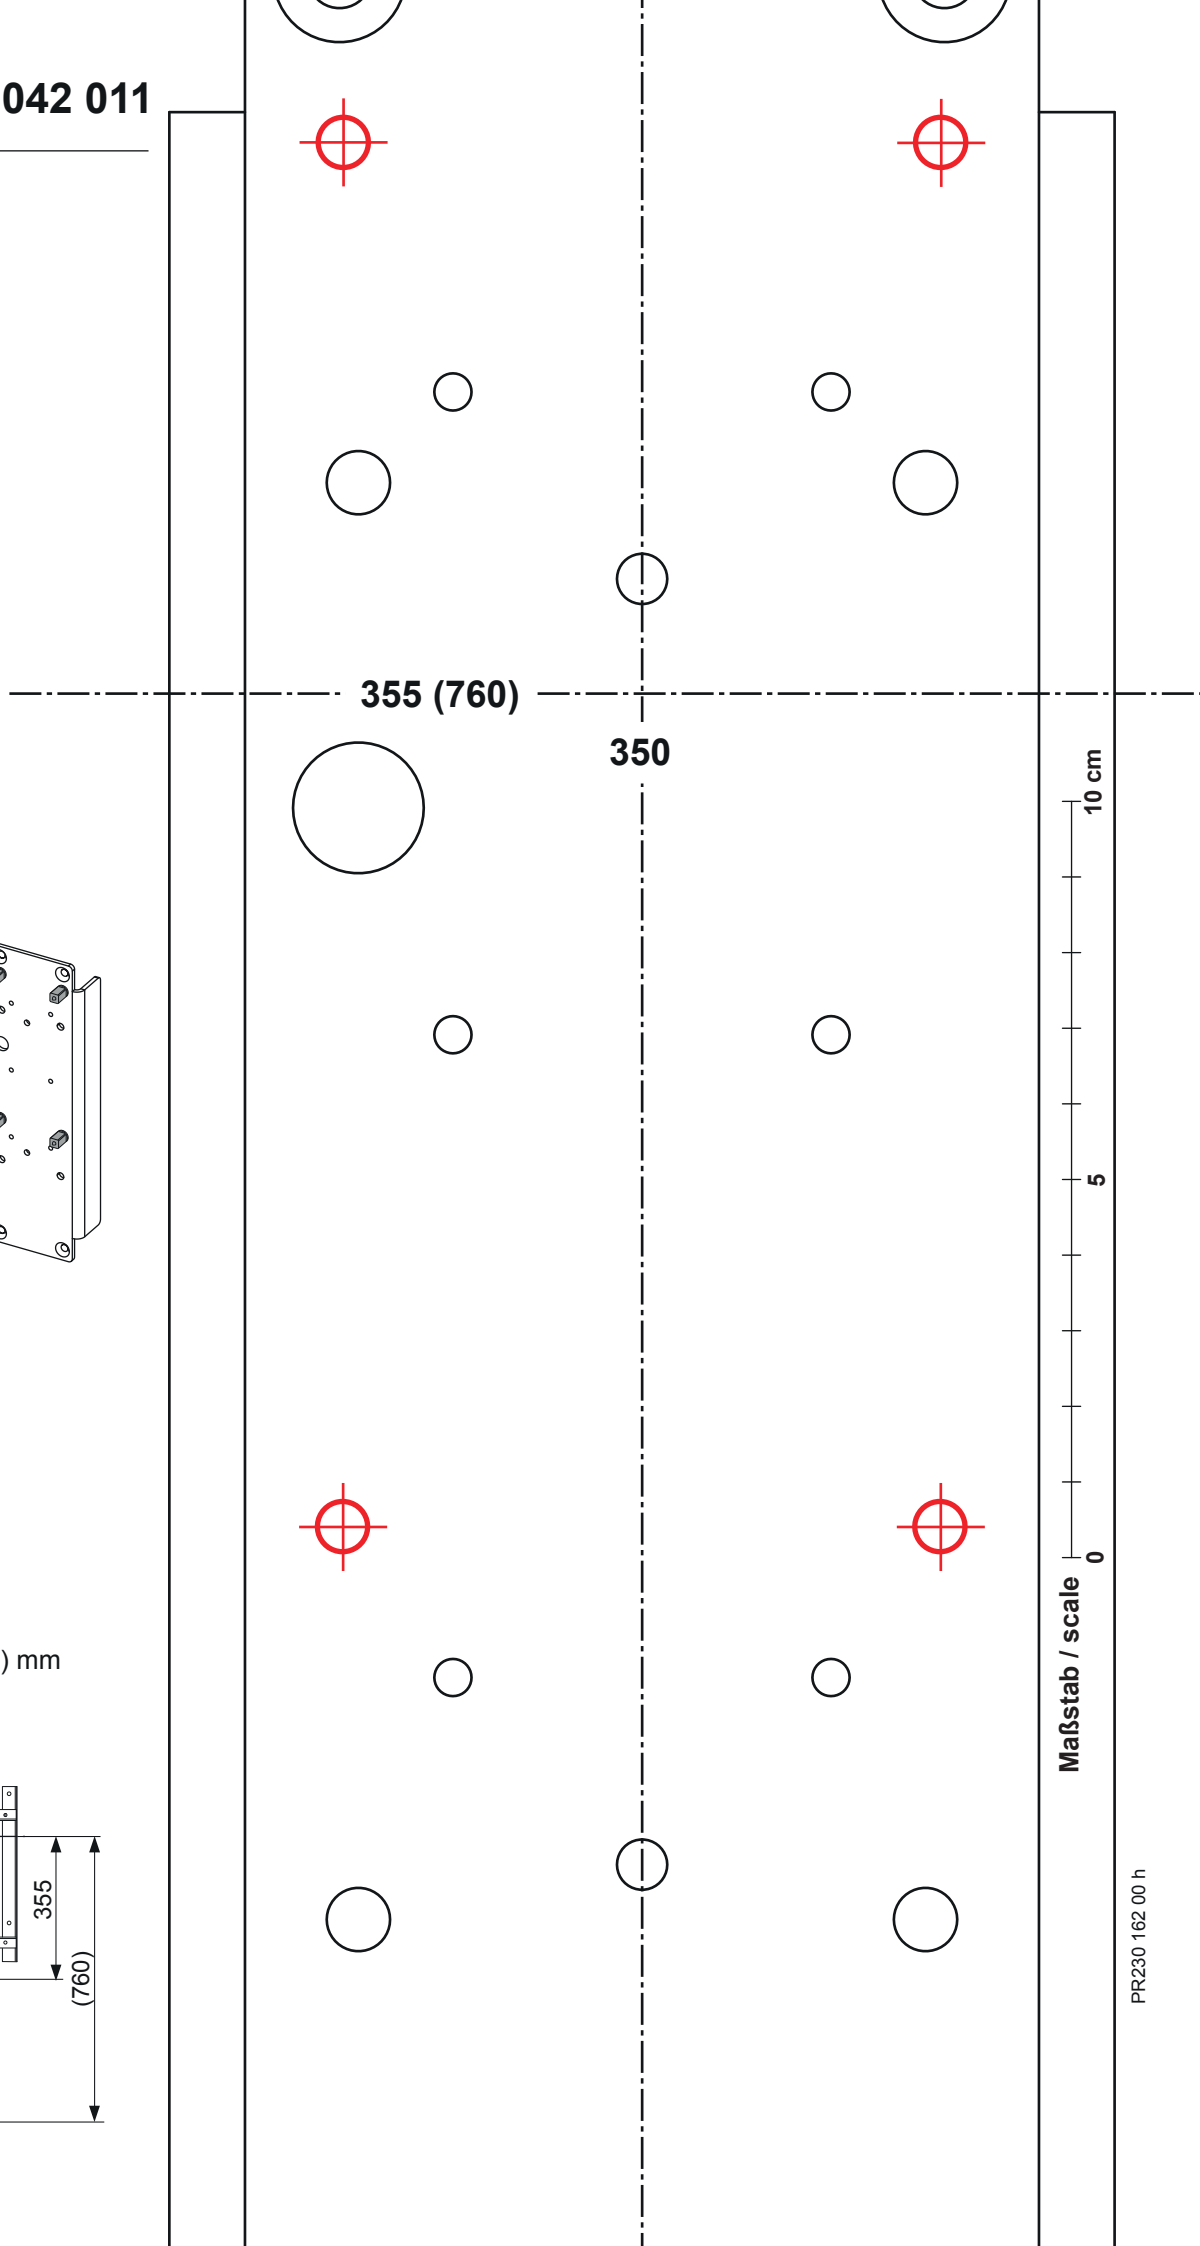

# TECEprofil – 9 042 011

**Erlau**  
Economy

DIN 18 040-1: 355 (760) mm

## FSB

- 82 8224 06011
- 82 8224 06012
- 82 8224 07011
- 82 8224 07012

DIN 18 040-1: 355 (760) mm

Maßstab / scale 0 5 10 cm

# TECEprofil – 9 042 011

**Linido**

LI2603

DIN 18 040-1: 355 (760) mm

4

Maßstab / scale 0 5 10 cm