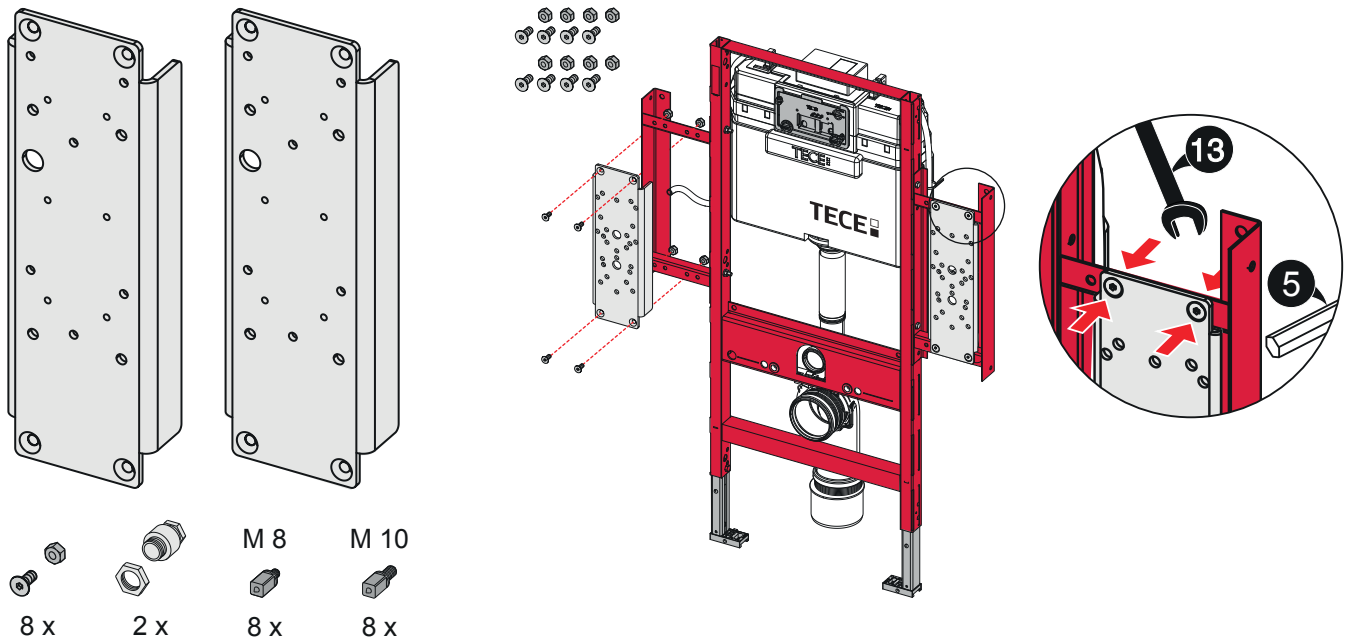

# TECEprofil – 9 042 011

Hersteller/manufacturer	Typ/type	Seite/page
Erlau	Economy	2
FSB	82 8224 06011, 82 8224 06012 82 8224 07011, 82 8224 07012	3
Linido	LI2603	4

# TECEprofil – 9 042 011

**Erlau**  
Economy

DIN 18 040-1: 355 (760) mm

## FSB

- 82 8224 06011
- 82 8224 06012
- 82 8224 07011
- 82 8224 07012

DIN 18 040-1: 355 (760) mm

Maßstab / scale 0 5 10 cm

# TECEprofil – 9 042 011

**Linido**

LI2603

DIN 18 040-1: 355 (760) mm

4

Maßstab / scale 0 5 10 cm