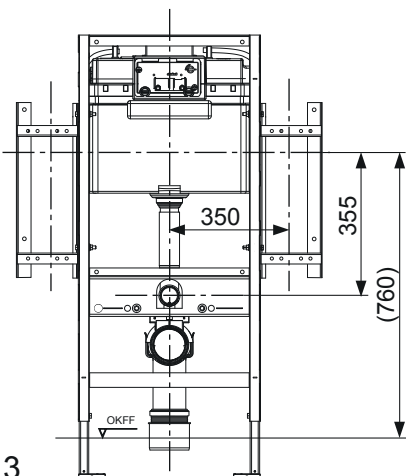

# TECEprofil – 9 042 011

**Erlau**  
Economy

DIN 18 040-1: 355 (760) mm

## FSB

- 82 8224 06011
- 82 8224 06012
- 82 8224 07011
- 82 8224 07012

DIN 18 040-1: 355 (760) mm

Maßstab / scale 0 5 10 cm

# TECEprofil – 9 042 011

**Linido**

LI2603

DIN 18 040-1: 355 (760) mm

4

Maßstab / scale 0 5 10 cm