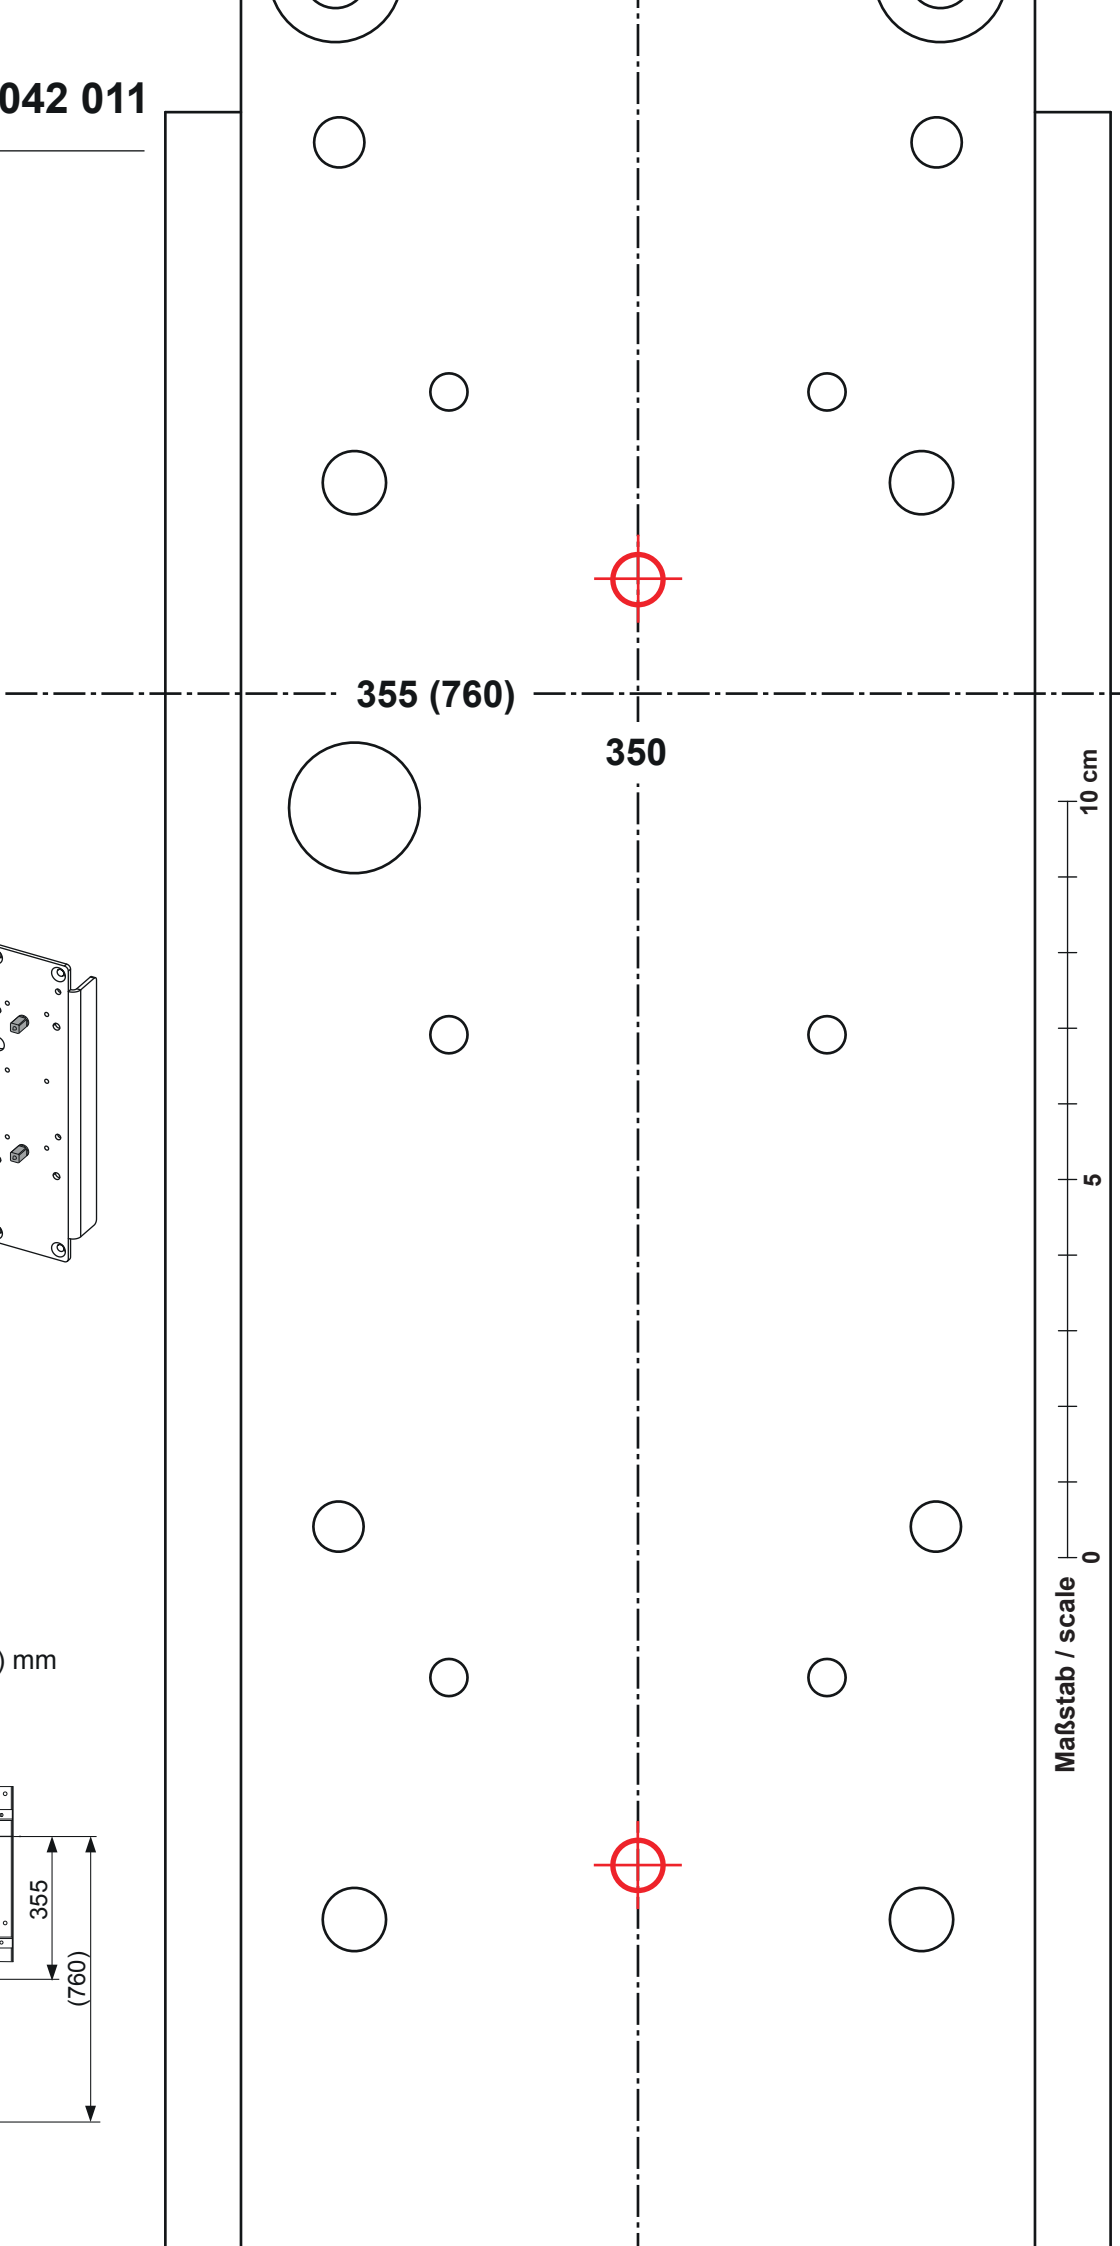

# TECEprofil – 9 042 011

**Erlau**  
Economy

DIN 18 040-1: 355 (760) mm

## FSB

- 82 8224 06011
- 82 8224 06012
- 82 8224 07011
- 82 8224 07012

DIN 18 040-1: 355 (760) mm

Maßstab / scale 0 5 10 cm

# TECEprofil – 9 042 011

**Linido**

LI2603

DIN 18 040-1: 355 (760) mm

4

Maßstab / scale 0 5 10 cm