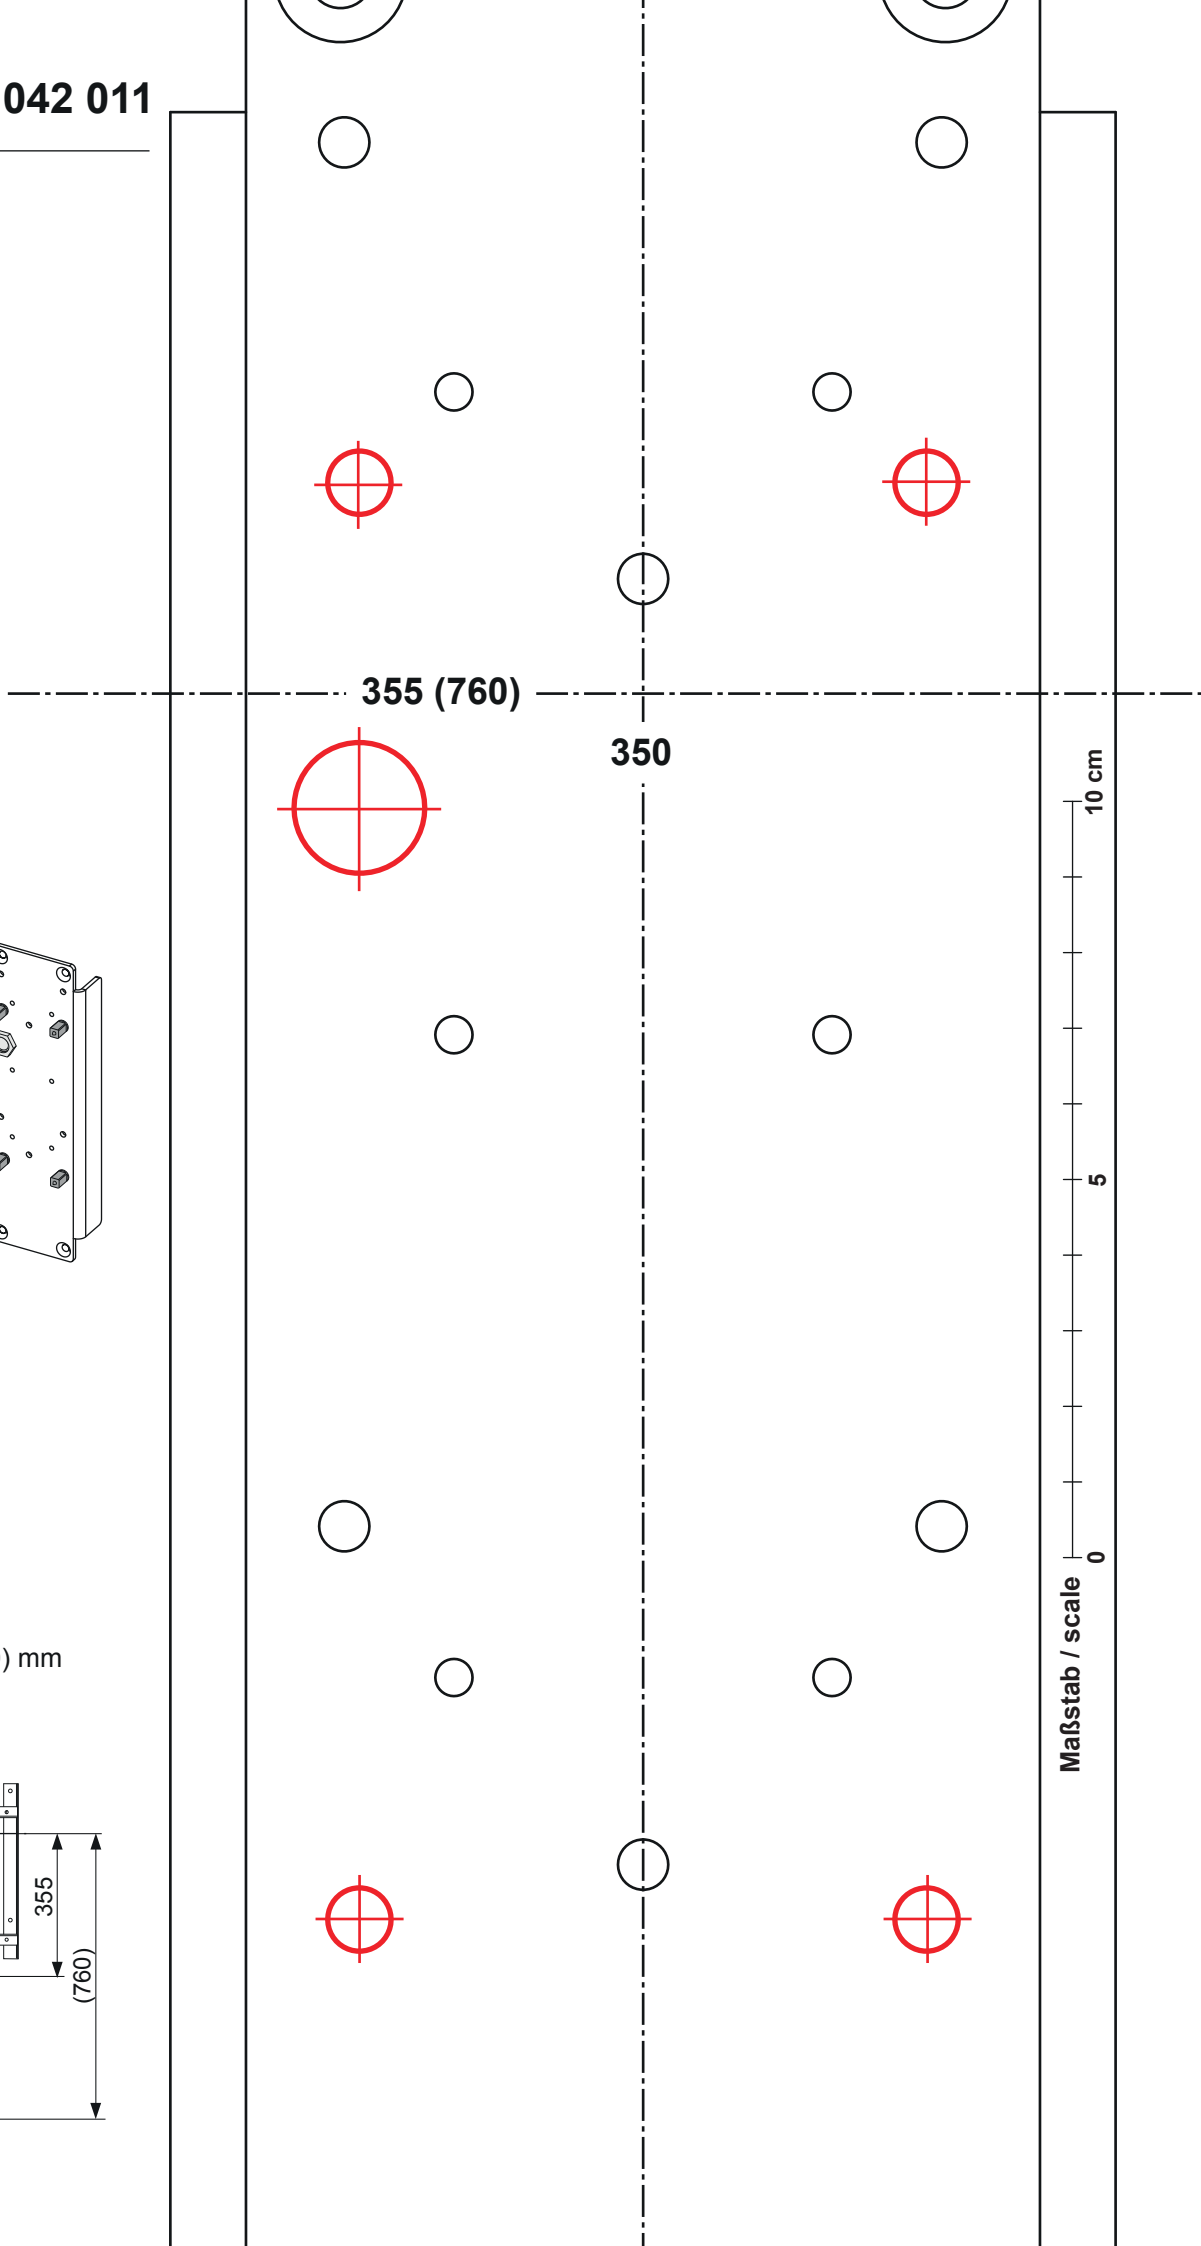

# TECEprofil – 9 042 011

Hersteller/manufacturer	Typ/type	Seite/page
Erlau	Economy	2
FSB	82 8224 06011, 82 8224 06012 82 8224 07011, 82 8224 07012	3
Linido	LI2603	4

# TECEprofil – 9 042 011

**Erlau**  
Economy

DIN 18 040-1: 355 (760) mm

## FSB

- 82 8224 06011
- 82 8224 06012
- 82 8224 07011
- 82 8224 07012

DIN 18 040-1: 355 (760) mm

Maßstab / scale 0 5 10 cm

# TECEprofil – 9 042 011

**Linido**

LI2603

DIN 18 040-1: 355 (760) mm

4

Maßstab / scale 0 5 10 cm