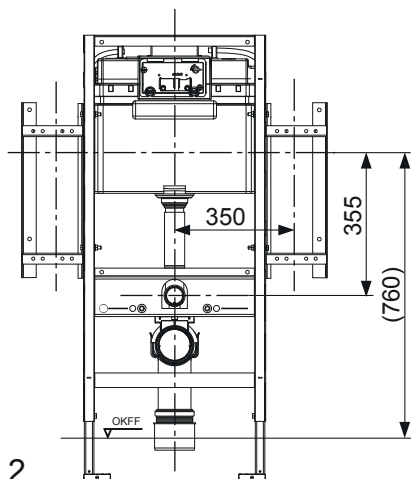

# TECEprofil – 9 042 011

**Erlau**  
Economy

DIN 18 040-1: 355 (760) mm

## FSB

- 82 8224 06011
- 82 8224 06012
- 82 8224 07011
- 82 8224 07012

DIN 18 040-1: 355 (760) mm

Maßstab / scale 0 5 10 cm

# TECEprofil – 9 042 011

**Linido**

LI2603

DIN 18 040-1: 355 (760) mm

4

Maßstab / scale 0 5 10 cm