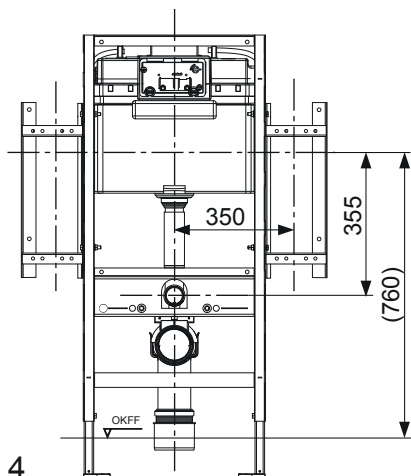

# TECEprofil – 9 042 011

**Erlau**  
Economy

DIN 18 040-1: 355 (760) mm

## FSB

- 82 8224 06011
- 82 8224 06012
- 82 8224 07011
- 82 8224 07012

DIN 18 040-1: 355 (760) mm

Maßstab / scale 0 5 10 cm

# TECEprofil – 9 042 011

**Linido**

LI2603

DIN 18 040-1: 355 (760) mm

4

Maßstab / scale 0 5 10 cm