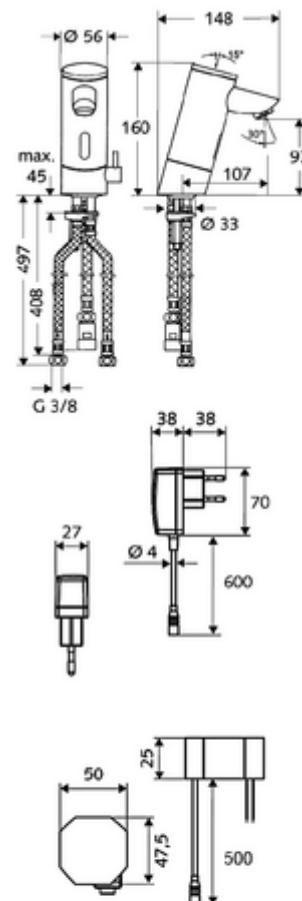

Lieferdaten

- Gewicht: 2,42 kg/Stück
- Verpackungseinheit: 1