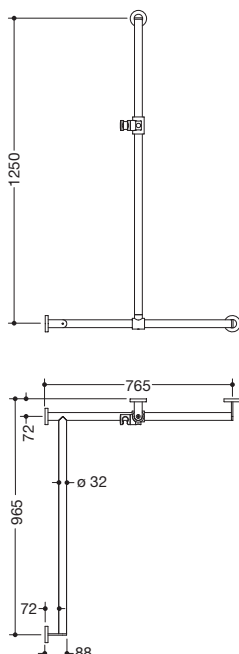

Abmessungen in mm

Oberfläche/Farben

Alternative Oberflächen/Farben

Pulverbeschichtungen

Technische Änderungen vorbehalten, 30.03.2021

HEWI Heinrich Wilke GmbH
Postfach 1260
D-34442 Bad Arolsen

Telefon: +49 5691 82-0
Telefax: +49 5691 82-319

info@hewi.de
www.hewi.com