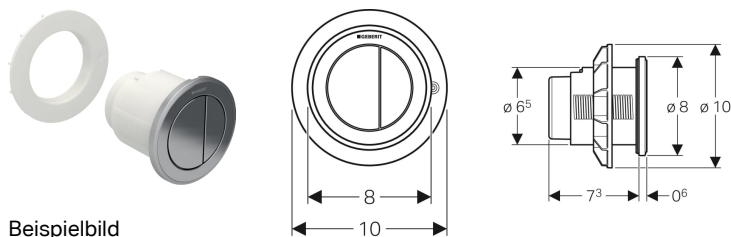

Geberit Typ 10 Fernbetätigung pneumatisch, für 2-Mengen-Spülung, Möbeldrücker

Beispielbild

Verwendungszwecke

- Für Badmöbel
- Für Delta UP-Spülkästen 12 cm
- Für Sigma UP-Spülkästen 12 cm
- Für Omega UP-Spülkästen 12 cm
- Für Kappa UP-Spülkästen 15 cm
- Für AP140 AP-Spülkästen

Eigenschaften

- Bauform rund
- Mit Geberit Betätigungsplatten für 1-Mengen-Spülung, 2-Mengen-Spülung und Spül-Stopp-Spülung oder Geberit Abdeckplatte kombinierbar

Technische Daten

Betätigungskraft | < 25 N

Lieferumfang

- Drücker
- Heber pneumatisch
- Pneumatikschlauch Länge 2 m
- Befestigungsmaterial

Art.-Nr.	Farbe / Oberfläche	Werkstoff	VE1	VE2
116.057.JQ.1	Rosette und Tasten: chrom matt, easy-to-clean-beschichtet Designringe: poliert	Kunststoff	1 St.	10 St.