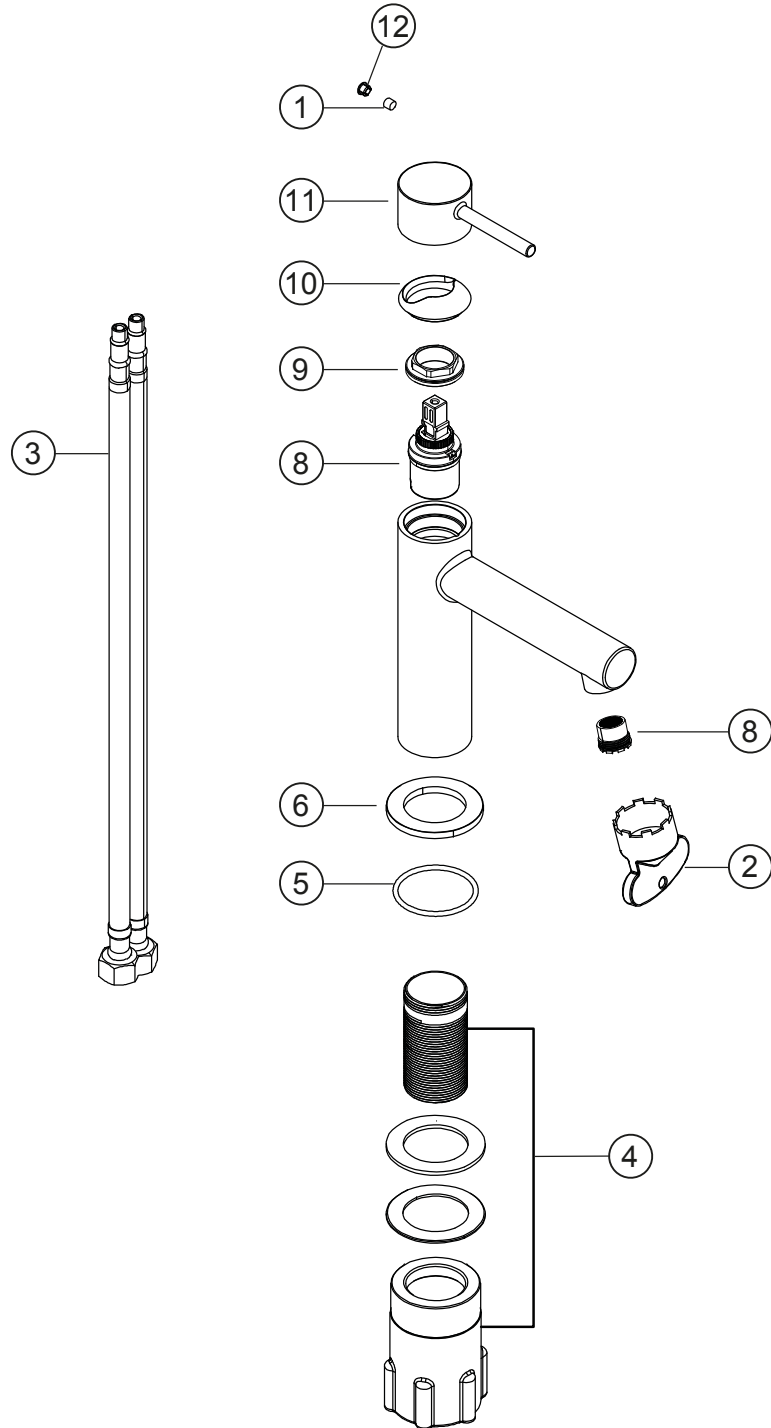

SIRO

Waschtisch-Einlochbatterie S-Size

chrom

30.120321.1.01

SIRO

Waschtisch-Einlochbatterie S-Size

chrom

30.120321.1.01

Ersatzteilliste

Pos.	Beschreibung	Art.-Nr.	Preisgruppe	VE
1	Inbusschraube für Hebel M5x4 (flach)	80.361386.1.09	1	1
2	Perlatorschlüssel für Eco M24x1	80.305840.1.09	2	1
3	Flexschlauch 10x1x500x3/8	80.308450.1.09	5	1
4	Befestigungssatz	80.480140.1.09	4	1
5	O-Ring für Zierring (38x2,5)	80.362139.1.09	2	1
6	Zierring ohne Dichtung	80.302763.1.01	6	1
7	Perlator Cache Eco M24x1	80.305590.1.09	4	1
8	Keramik-Kartusche 27 mm	80.361954.1.09	7	1
9	Konerring für Kartusche	80.305002.1.09	3	1
10	Glockenkappe für Kartusche	80.307900.1.01	4	1
11	Hebel ohne Inbus/Abdeckung	80.304526.1.01	8	1
12	Plakette für Hebel	80.361380.1.01	2	1