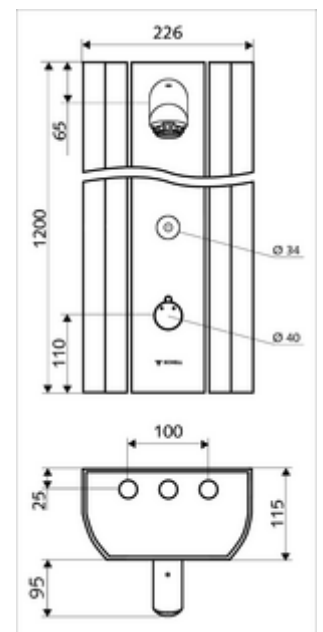

Technische Daten

- Einstellmöglichkeiten über SSC
  - Betätigungskraft (leicht / mittel / schwer)
  - Manuelle Programmierung (Aus / Ein)
  - Max. Laufzeit (1 - 950 s)
  - Stagnationsspülung (Aus / 1 - 1000 s, alle 1 - 250 h nach letzter Spülung / alle 1 - 250 h)
  - Betätigungssperrzeit (Aus / 1 - 255 s, Timeout 1 - 2000 min)
- Einstellmöglichkeiten über manuelle Programmierung
  - Max. Laufzeit (10 - 360 s in 10 Programmstufen, Werkseinstellung 20 s)
  - Stagnationsspülung (Aus / 20 s, alle 24 h)
- Durchfluss: max. 9 l/min druckunabhängig
- Fließdruck: 1,0 - 5,0 bar
- Max. Ruhedruck: 8 bar
- Max. Betriebstemperatur: 70 °C kurzzeitig
- Werkstoff: Betätigung Messing; Duschkopf Messing konform TrinkwV; Gehäuse Aluminium; Wasserstrecke entzinkungsbeständiges Messing konform TrinkwV
- Oberfläche: Betätigung chrom; Duschkopf chrom; Gehäuse Aluminium gebürstet, eloxiert
- Abmessungen: B 226 mm x H 1200 mm x T 115 mm
- Anschluss: 2x DN 15 G 1/2 AG
- Zertifikate: Belgaqua

Lieferdaten

- Gewicht: 17,00 kg/Stück
- Verpackungseinheit: 1