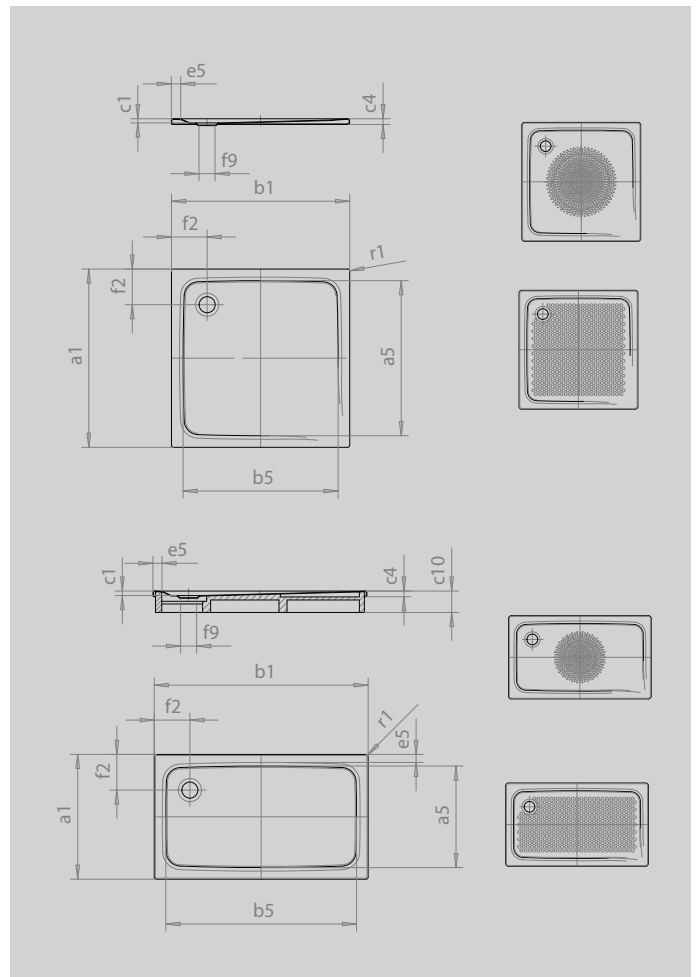

# SUPERPLAN

- exklusives, elegantes Design
- aus KALDEWEI Stahl-Emaille
- Ablaufdeckel nahezu bündig in die Duschkfläche integriert (nur in Kombination mit den Ablaufgarnituren KA 90)

Abbildung ähnlich

SECURE<sup>+</sup>

Modell		405
Äußere Länge	$a_1$	900 mm
Innere Länge	$a_5$	790 mm
Äußere Breite	$b_1$	1100 mm
Innere Breite	$b_5$	990 mm
Tiefe Innen	$c_1$	25 mm
Randhöhe	$c_4$	32 mm
Höhe mit Wannenträger	$c_{10}$	120 mm
Randbreite	$e_{10}, e_5$	50; 50 mm
Durchmesser Ablaufloch	$f_9$	Ø 90 mm
Abstand Wannrand bis Mitte Ablaufloch	$f_2, f_3$	200; 200 mm
Äußerer Radius	$r_1$	12 mm
Nettogewicht		26 kg
Antislip Durchmesser		Ø 588 mm
Vollantislip		649 x 853 mm
SECURE PLUS		Vollflächig