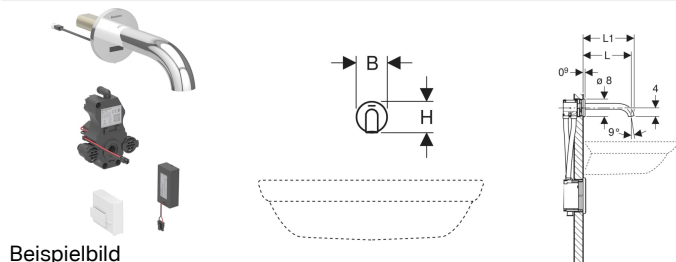

Geberit Piave Waschtischarmatur Wandmontage, Batteriebetrieb, für UP-Funktionsbox

Beispielbild

Verwendungszwecke

- Zur Entnahme von Leitungswasser
- Für öffentliche und halböffentliche Bereiche
- Zum Einbau in Geberit Montageelemente für Waschtisch, elektronische Wandarmatur mit UP-Funktionsbox
- Zum Anschließen von Kalt- und Warmwasser (nur bei Modell mit Mischer oder Thermostatmischer)
- Zum Anschließen von Kalt- oder Mischwasser (nur bei Modell ohne Mischer)
- Für den Einsatz mit Edelstahlbecken
- Modell mit Mischer oder Thermostatmischer nicht geeignet für Durchlauferhitzer, siehe Technisches Datenblatt "Waschtischarmaturen mit Durchlauferhitzern"
- Für Beplankungsdicken 10–50 mm

Lieferumfang

- Waschtischarmatur
- Infrarotsensor mit Anschlusskabel
- Steuerelektronik
- Funktionseinheit

Zusätzlich zu bestellen

- Geberit Element für Waschtisch

- Programm Wassersparen einstellbar
- Programm Intervallspülung einstellbar
- Dauerspülung individuell einstellbar
- Spülauslösung deaktivierbar
- Mit integriertem Rückflussverhinderer
- Funktionseinheit mit eingebauten Korbfiltren