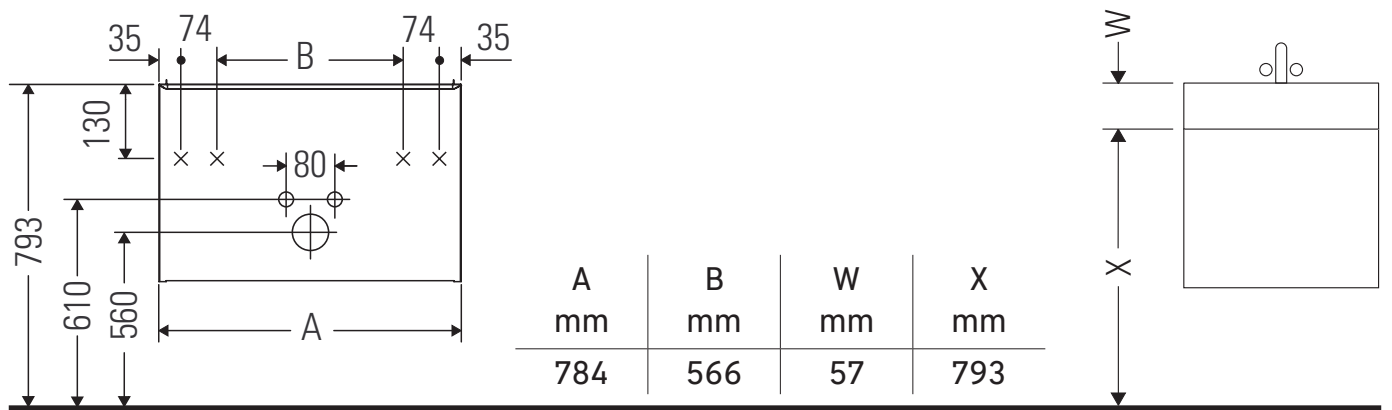

D-Neo

DE 4355

Montageanleitung

D-Neo # 236780

Verwendungshinweise

Die Badmöbelserie entspricht den gültigen Normen und Richtlinien zum Zeitpunkt der Auslieferung und ist für den Einsatz in Bädern konzipiert. Eine direkte Benetzung mit Wasser z. B. beim Duschen ist zu vermeiden.