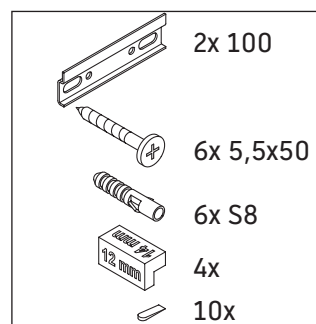

D-Neo

DE 4355

Montageanleitung

D-Neo # 236780

Verwendungshinweise

Die Badmöbelserie entspricht den gültigen Normen und Richtlinien zum Zeitpunkt der Auslieferung und ist für den Einsatz in Bädern konzipiert. Eine direkte Benetzung mit Wasser z. B. beim Duschen ist zu vermeiden.