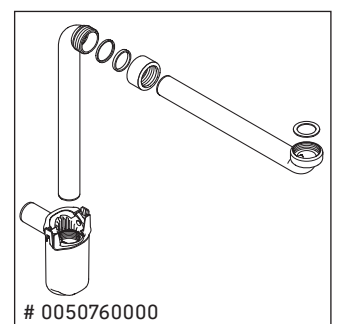

D-Neo

DE 4355

Montageanleitung

D-Neo # 236780

Verwendungshinweise

Die Badmöbelserie entspricht den gültigen Normen und Richtlinien zum Zeitpunkt der Auslieferung und ist für den Einsatz in Bädern konzipiert. Eine direkte Benetzung mit Wasser z. B. beim Duschen ist zu vermeiden.