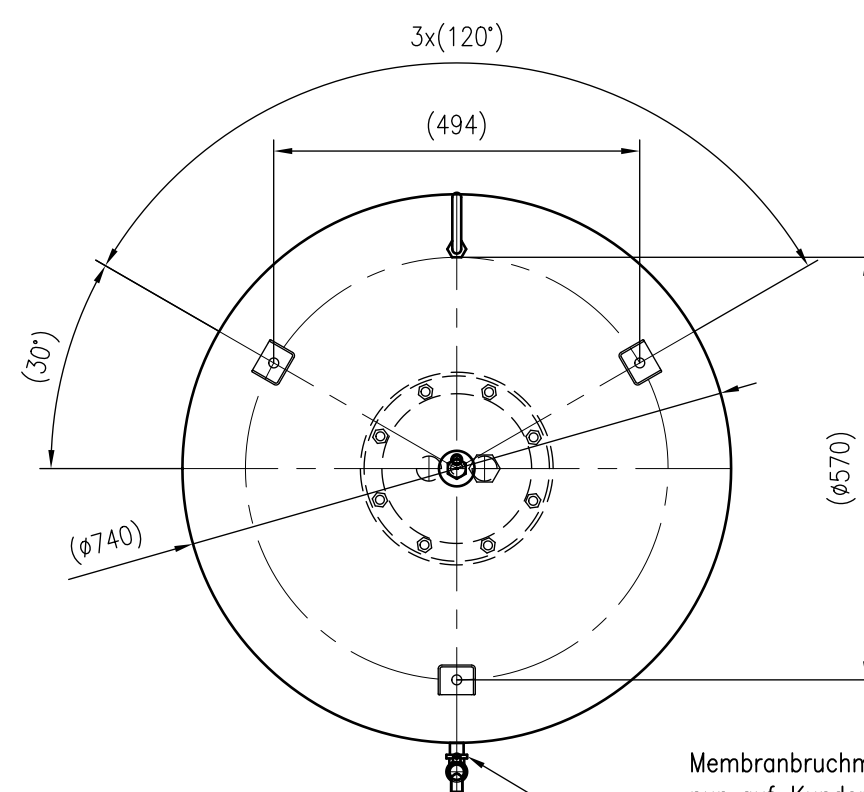

Side view

Front view

Isometric view

Top view

Membranbruchmelder
nur auf Kundenwunsch/
bladder rupture detector
only on customer request

Unterliegt nicht dem Änderungsdienst/ Not subject to change management	Maßstab/ Scale: 1:10	Format/ Size: A2
Revision 25.03.2016	Variomat VF600 – 8610400	