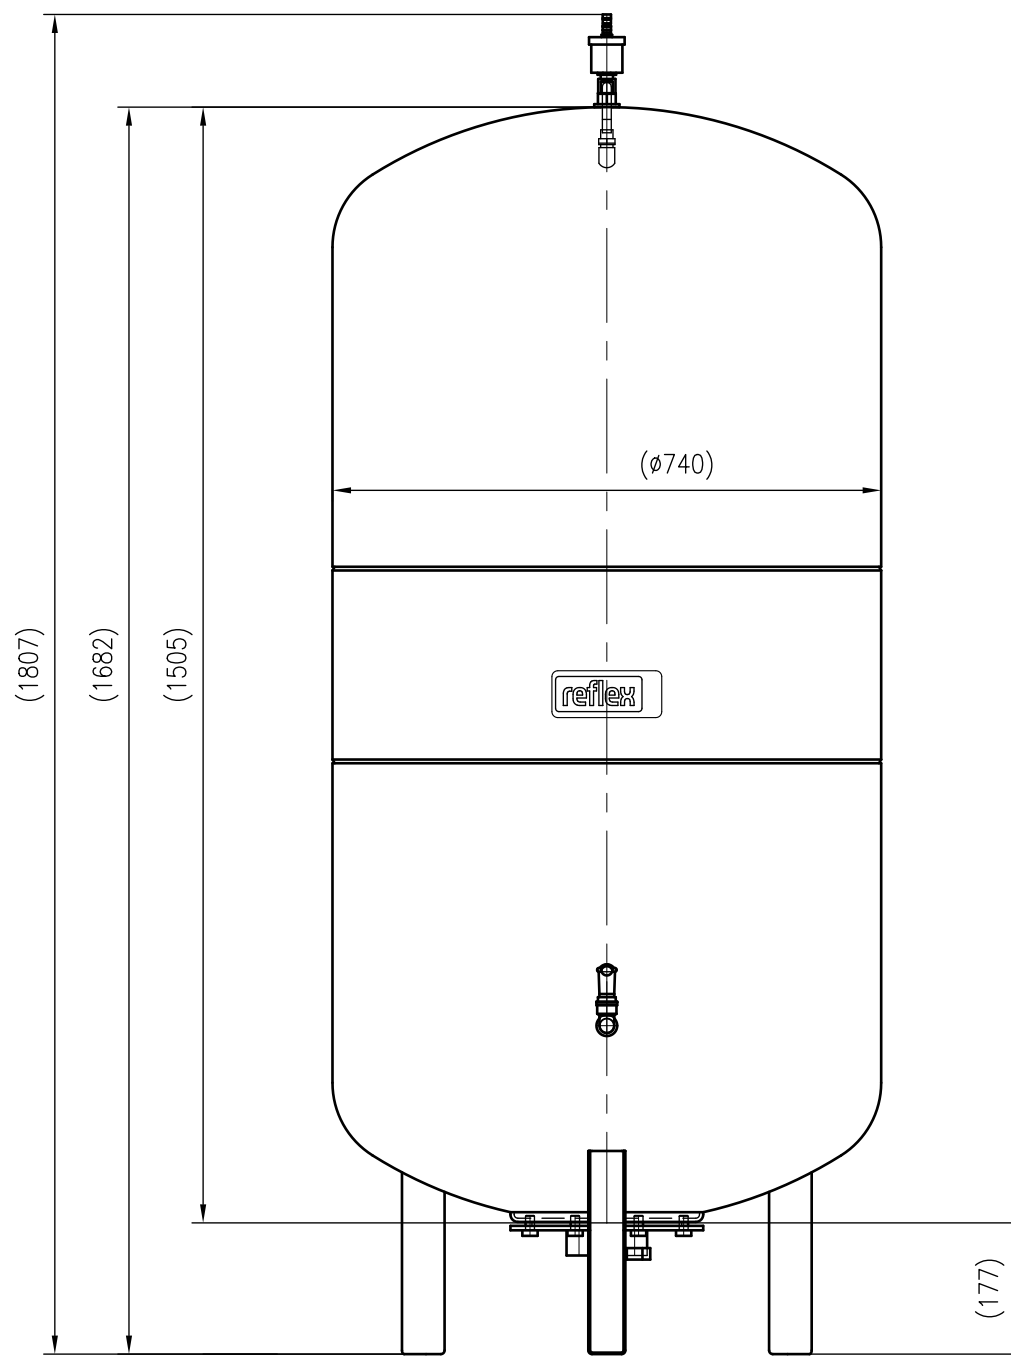

Side view

Front view

Isometric view

Top view

Membranbruchmelder
nur auf Kundenwunsch/
bladder rupture detector
only on customer request

Unterliegt nicht dem Änderungsdienst/ Not subject to change management	Maßstab/ Scale: 1:10	Format/ Size: A2
Revision 25.03.2016	Variomat VF600 – 8610400	