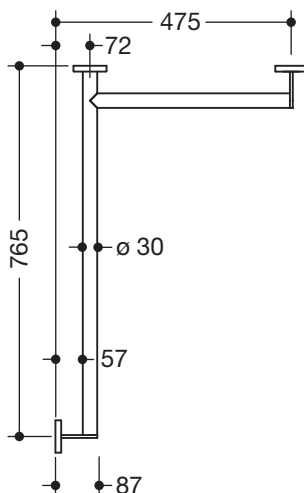

### Dusch-, Wannenhandlauf 900.35.13060

- waagrecht angeordnete, im rechten Winkel verbundene Stangen mit Befestigungsrosetten
- Ausführung rechts
- waagrechte Längen 765 mm und 475 mm, 87 mm tief
- Stangendurchmesser 30 mm, Rohrstärke 2 mm, Rosettendurchmesser 70 mm
- aus hochwertigem Edelstahl, pulverbeschichtet in den HEWI Farben DX (Weiß tiefmatt), DC (Schwarz tiefmatt), AY (Hellgrau Perlglimmer tiefmatt) und SC (Dunkelgrau Perlglimmer tiefmatt)
- reduzierte Anzahl Befestigungsrosetten durch innovative Eckverbindung
- inklusive korrosionsfreiem und geprüfem HEWI Befestigungsmaterial zur Wandmontage sowie Dichtband zur Abdichtung der Bohrpunkte
- geeignet für HEWI Einhängesitze System 900.51...

### Abmessungen in mm