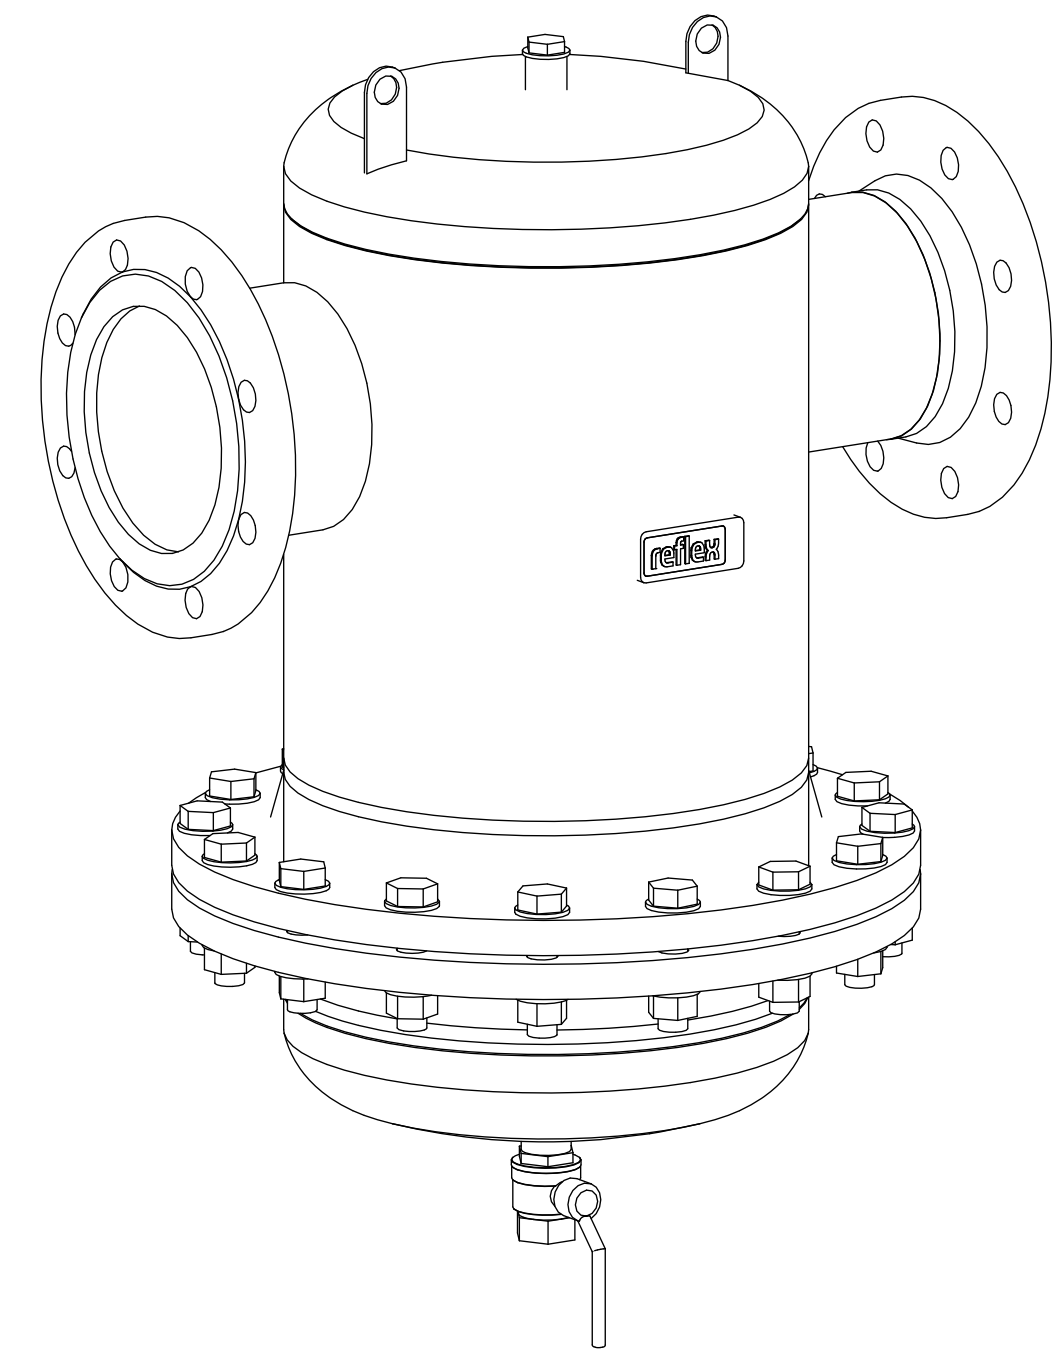

Side view

Front view

Isometric view

Top view

Unterliegt nicht dem Änderungsdienst/ Not subject to change management		Maßstab/ Scale: 1:5	Format/ Size: A2
Revision 23.06.2016	Exdirt D150R – 8252450		