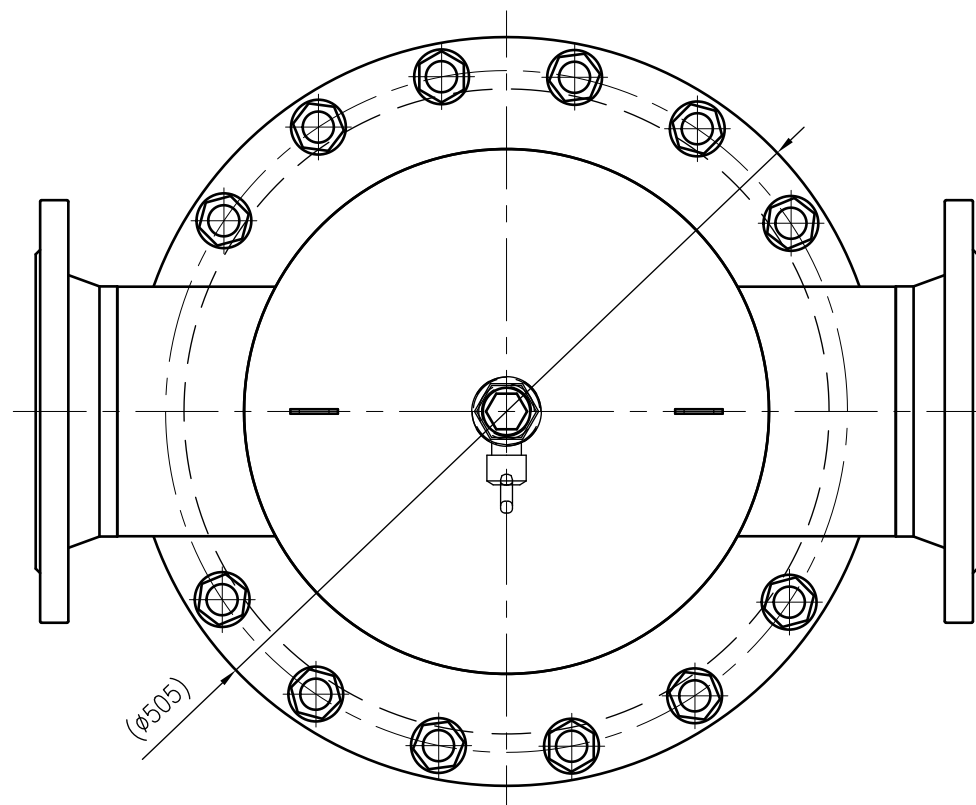

Side view

Front view

Isometric view

Top view

Unterliegt nicht dem Änderungsdienst/ Not subject to change management		Maßstab/ Scale: 1:5	Format/ Size: A2
Revision 23.06.2016	Exdirt D150R – 8252450		