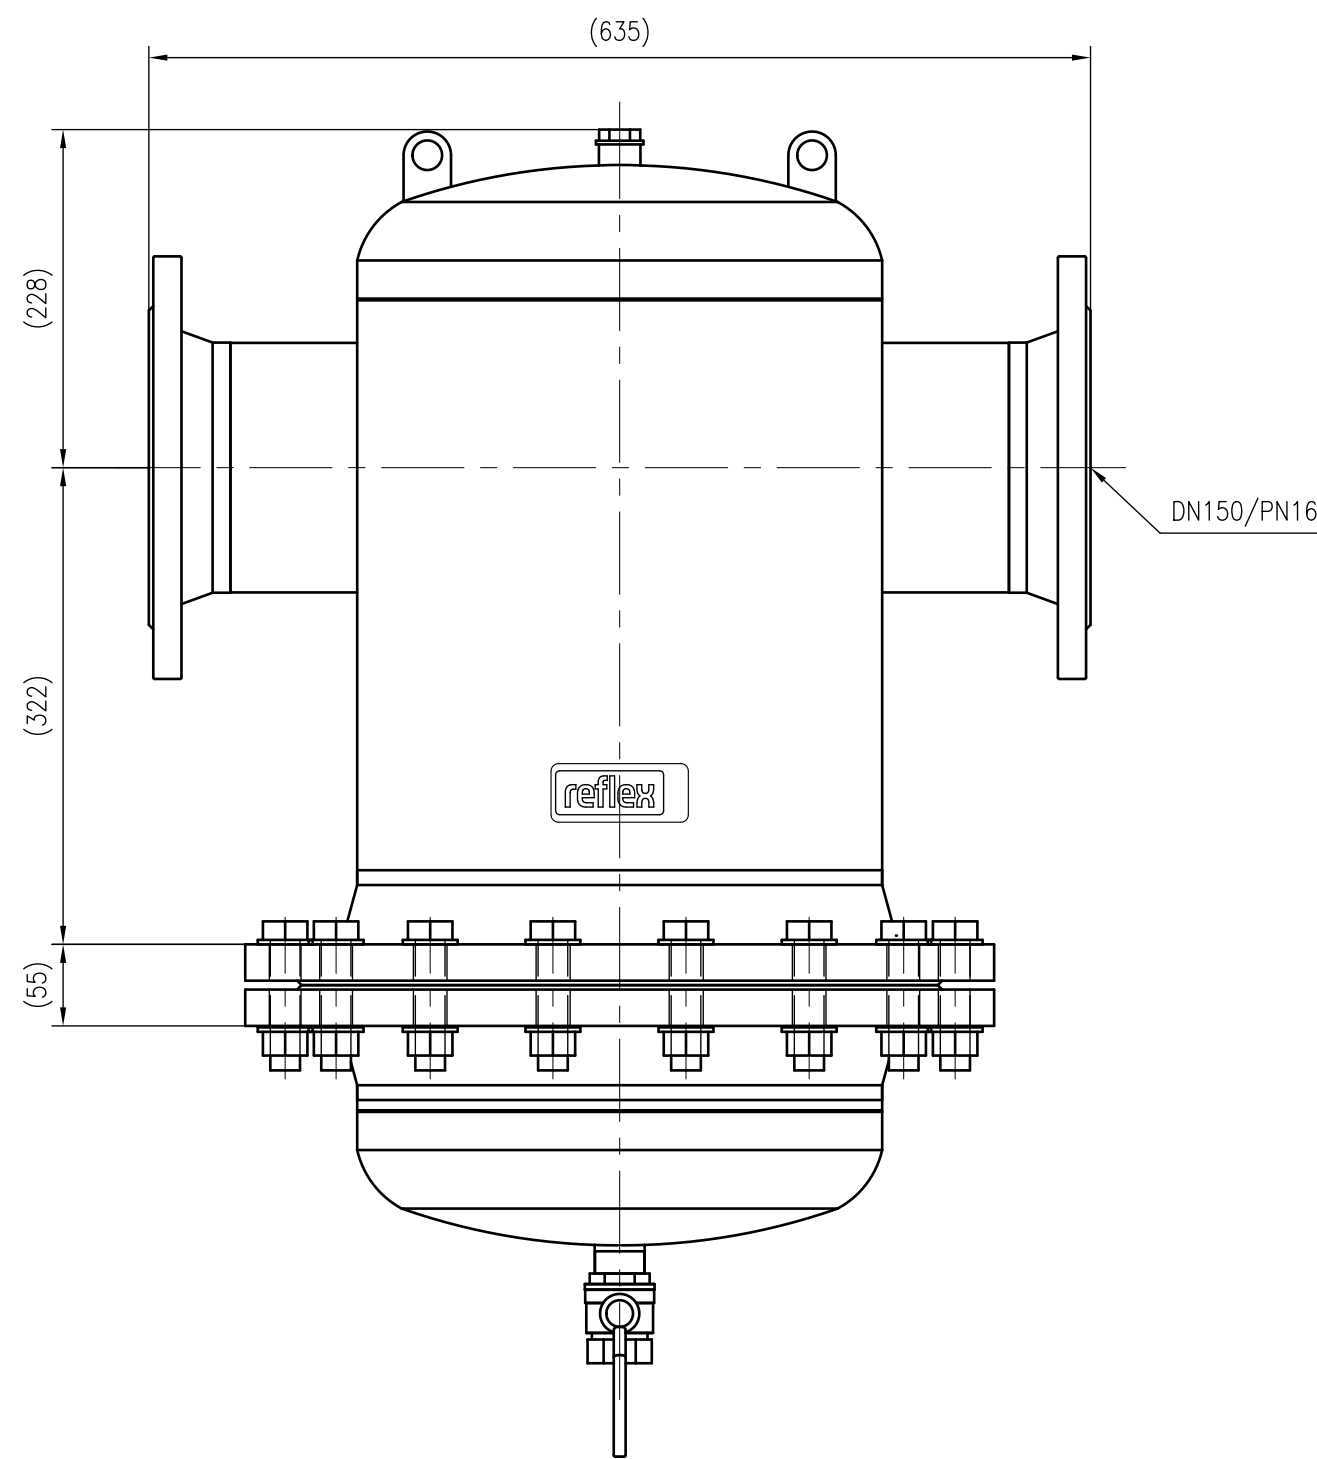

Side view

Front view

Isometric view

Top view

Unterliegt nicht dem Änderungsdienst/ Not subject to change management		Maßstab/ Scale: 1:5	Format/ Size: A2
Revision 23.06.2016	Exdirt D150R – 8252450		