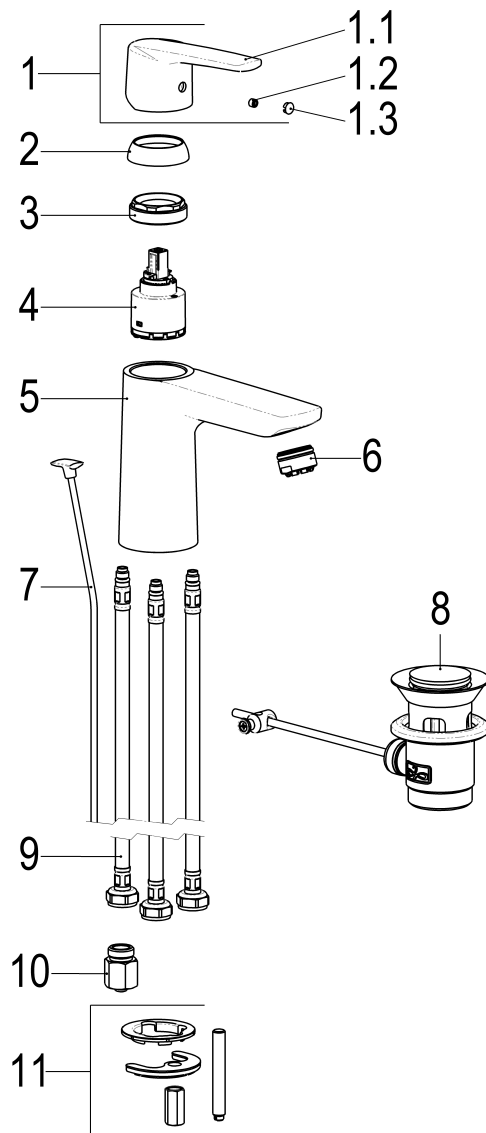

## Maßzeichnung

## Produktbeschreibung

Waschtischarmatur XL Niederdruck  
chrom  
Flexschläuche 3/8" DIN DVGW  
Strahlregler Niederdruck  
für drucklose Heißwasserbereiter  
mit Ablaufgarnitur 1 1/4"  
mit Befestigungssatz  
mit Durchflussbegrenzer 5 l/min

## Ausreichungstext

Z059165-00010  
Heinrich Schulte  
Waschtischarmatur XL Niederdruck  
alpha\_300  
chrom  
Ausladung 120 mm  
Höhe bis Strahlregler 95 mm  
Maximale Höhe 160 mm  
Kartusche 35 mm  
mit Heißwasser- und Durchflussbegrenzer  
Werkstoffe nach TrinkwV und UBA  
Hebel Metall  
Flexschläuche 3/8" DIN DVGW  
Strahlregler Niederdruck  
für Standmontage  
für drucklose Heißwasserbereiter  
mit Ablaufgarnitur 1 1/4"  
mit Befestigungssatz  
mit Durchflussbegrenzer 5 l/min

## Ersatzteilliste

Pos.	Beschreibung	Artikel-Nr.
01	SH BEDIENUNGSHEBEL ALPHA_300	Z059990-00010
02	SH ROSETTE M37 X 1,5 / D:39,7X12	Z009110-00010
04	SH KARTUSCHE F. HOCH- /NIEDERDRUCK	Z000074-00000
06	SH STRAHLREGLER ND	Z013924-00010
07	SH ZUGSTANGE MIT KNOPF	Z009187-00010
08	SH ABLAUFGARNITUR KOMPLETT	Z001128-00010
09	SH FLEXSCHLAUCH M8 X 1 - 3/8"	Z009075-00000
10	SH DURCHFLUSSBEGRENZER 3/8"	Z019389-00000
11	SH BEFESTIGUNGSSATZ M8 x 57MM	Z000616-00000