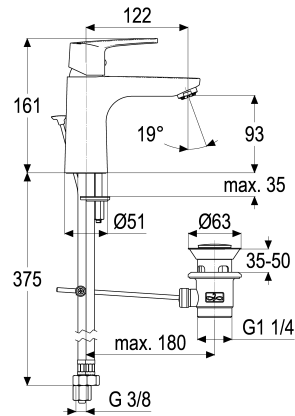

## Produktabbildung

## Maßzeichnung

## Produktbeschreibung

Waschtischarmatur XL Niederdruck  
chrom  
Flexschläuche 3/8" DIN DVGW  
Strahlregler Niederdruck  
für drucklose Heißwasserbereiter  
mit Ablaufgarnitur 1 1/4"  
mit Befestigungssatz  
mit Durchflussbegrenzer 5 l/min

## Ausreichungstext

Z059165-00010  
Heinrich Schulte  
Waschtischarmatur XL Niederdruck  
alpha\_300  
chrom  
Ausladung 120 mm  
Höhe bis Strahlregler 95 mm  
Maximale Höhe 160 mm  
Kartusche 35 mm  
mit Heißwasser- und Durchflussbegrenzer  
Werkstoffe nach TrinkwV und UBA  
Hebel Metall  
Flexschläuche 3/8" DIN DVGW  
Strahlregler Niederdruck  
für Standmontage  
für drucklose Heißwasserbereiter  
mit Ablaufgarnitur 1 1/4"  
mit Befestigungssatz  
mit Durchflussbegrenzer 5 l/min