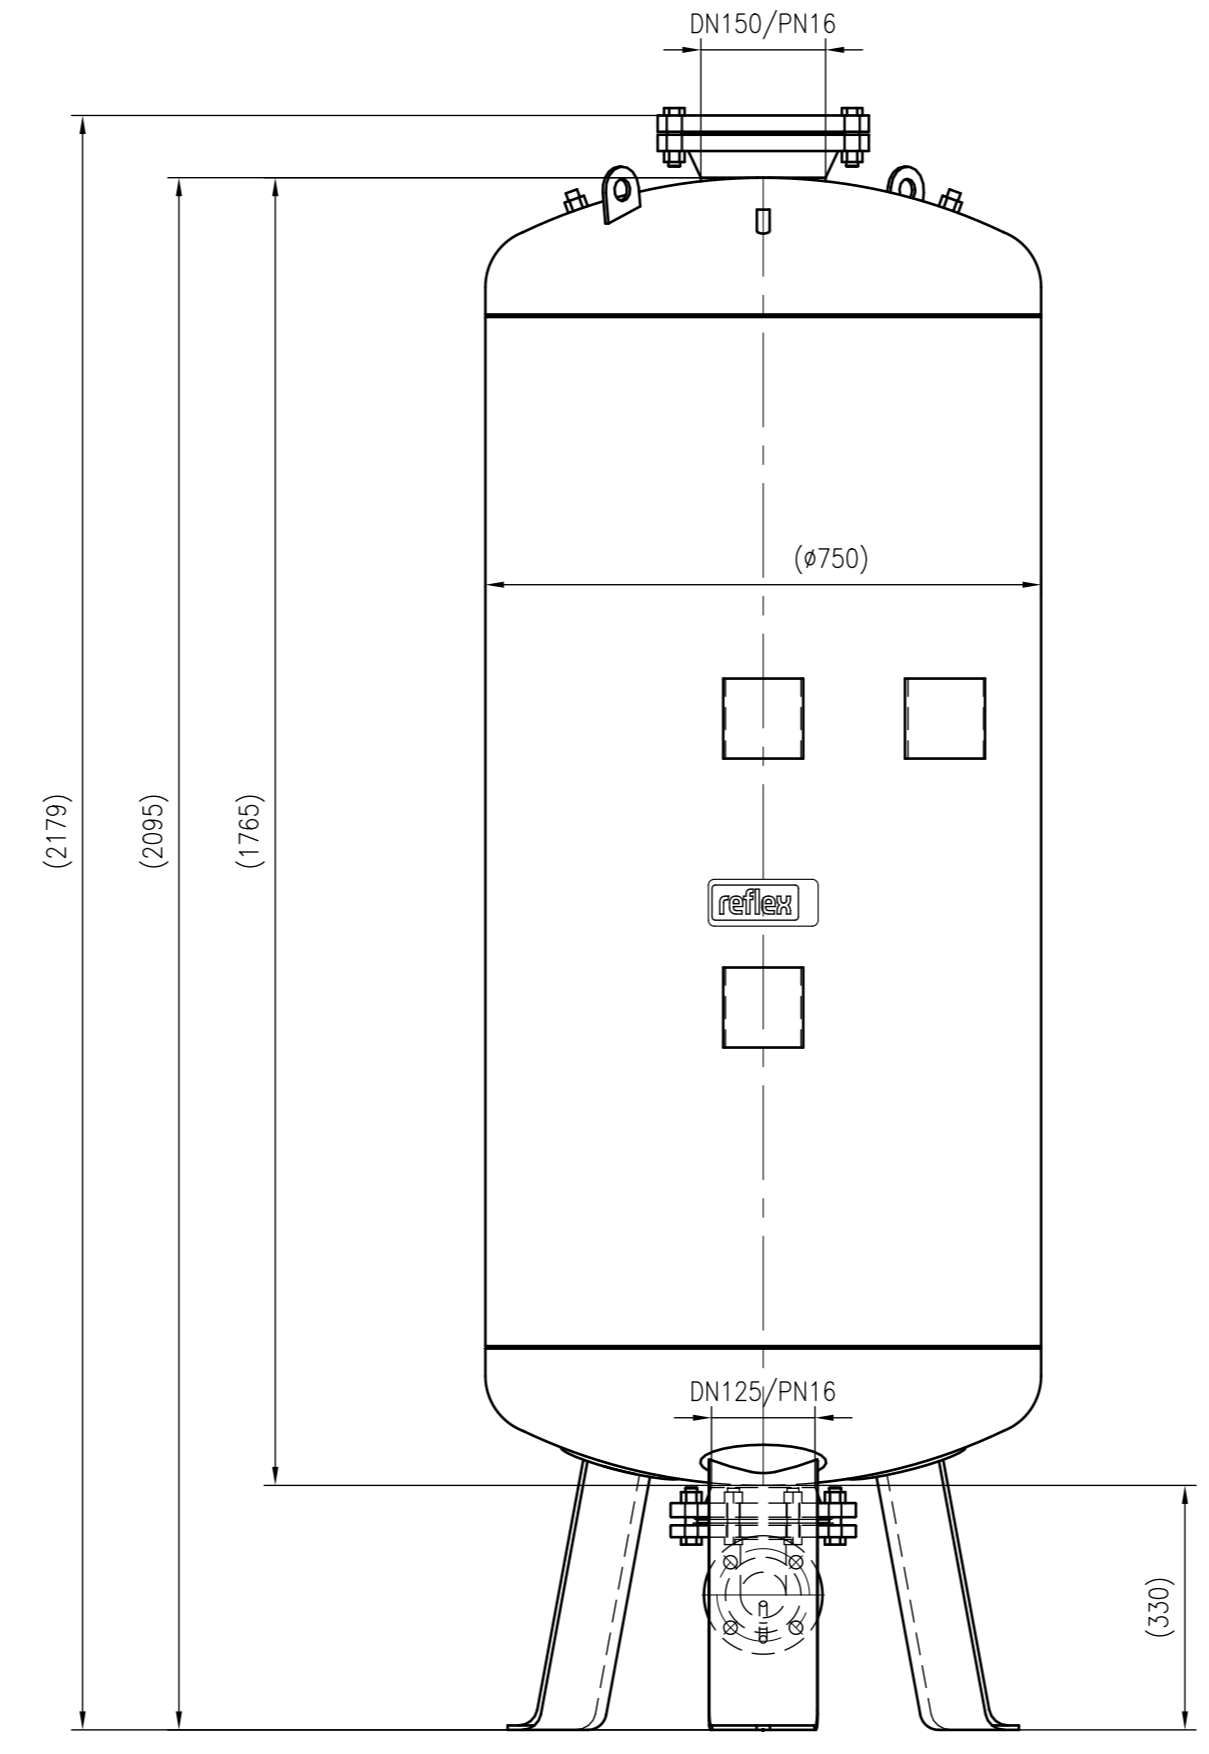

Side view

Front view

Isometric view

Top view

Unterliegt nicht dem Änderungsdienst/ Not subject to change management		Maßstab/ Scale: 1:10	Format/ Size: A1
Revision 24.03.2016	Reflexomat RF750 10bar – 8654500		