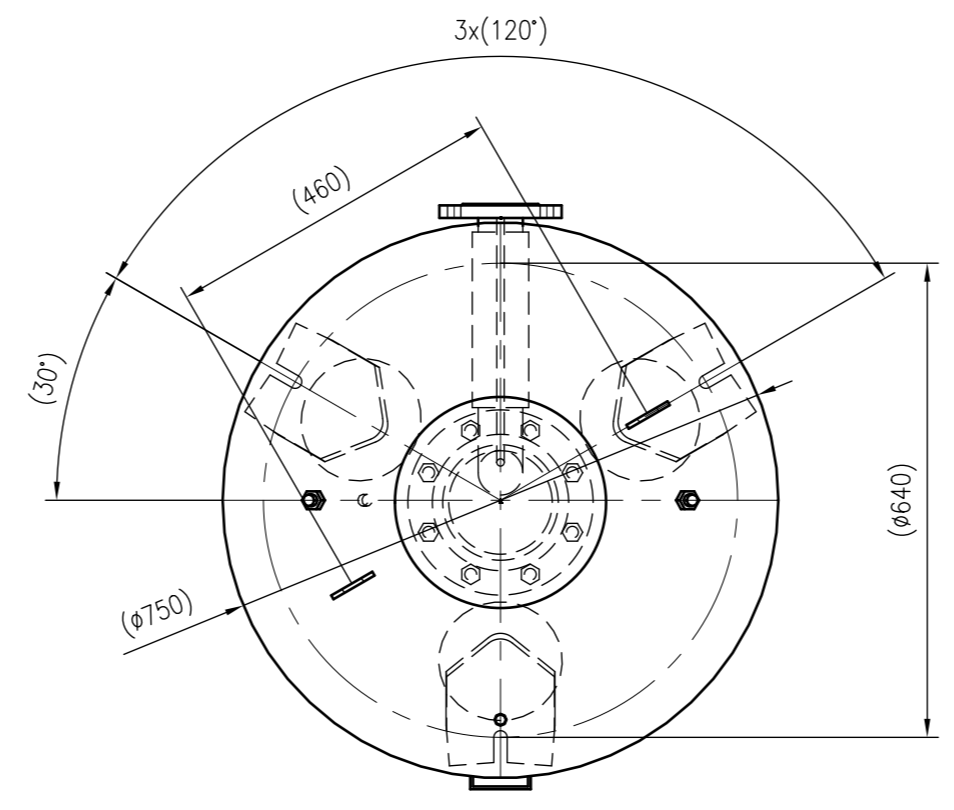

Side view

Front view

Isometric view

Top view

Unterliegt nicht dem Änderungsdienst/ Not subject to change management		Maßstab/ Scale: 1:10	Format/ Size: A1
Revision 24.03.2016	Reflexomat RF750 10bar – 8654500		