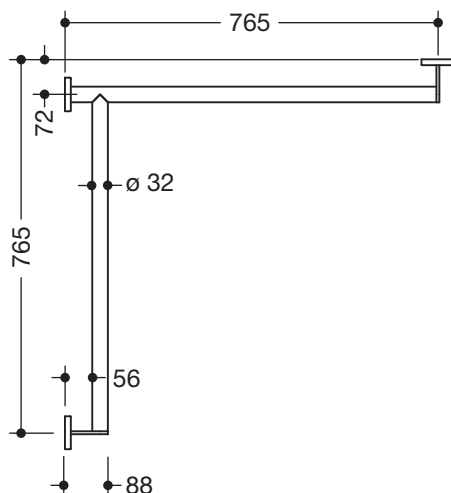

## Dusch-, Wannenhandlauf 900.35.10440

- waagrecht angeordnete, im rechten Winkel verbundene Stangen mit Befestigungsrosetten
- Ausführung links
- waagrechte Längen 765 mm, 88 mm tief
- Stangendurchmesser 32 mm, Rohrstärke 2 mm, Rosettendurchmesser 70 mm
- aus hochwertigem Edelstahl, verchromt
- reduzierte Anzahl Befestigungsrosetten durch innovative Eckverbindung
- inklusive korrosionsfreiem und geprüfem HEWI Befestigungsmaterial zur Wandmontage sowie Dichtband zur Abdichtung der Bohrpunkte
- geeignet für HEWI Einhängesitze System 900.51...

Abbildung ähnlich

### Abmessungen in mm

Oberfläche

Chr

Alternative Oberflächen

XA

DX

DC

AY