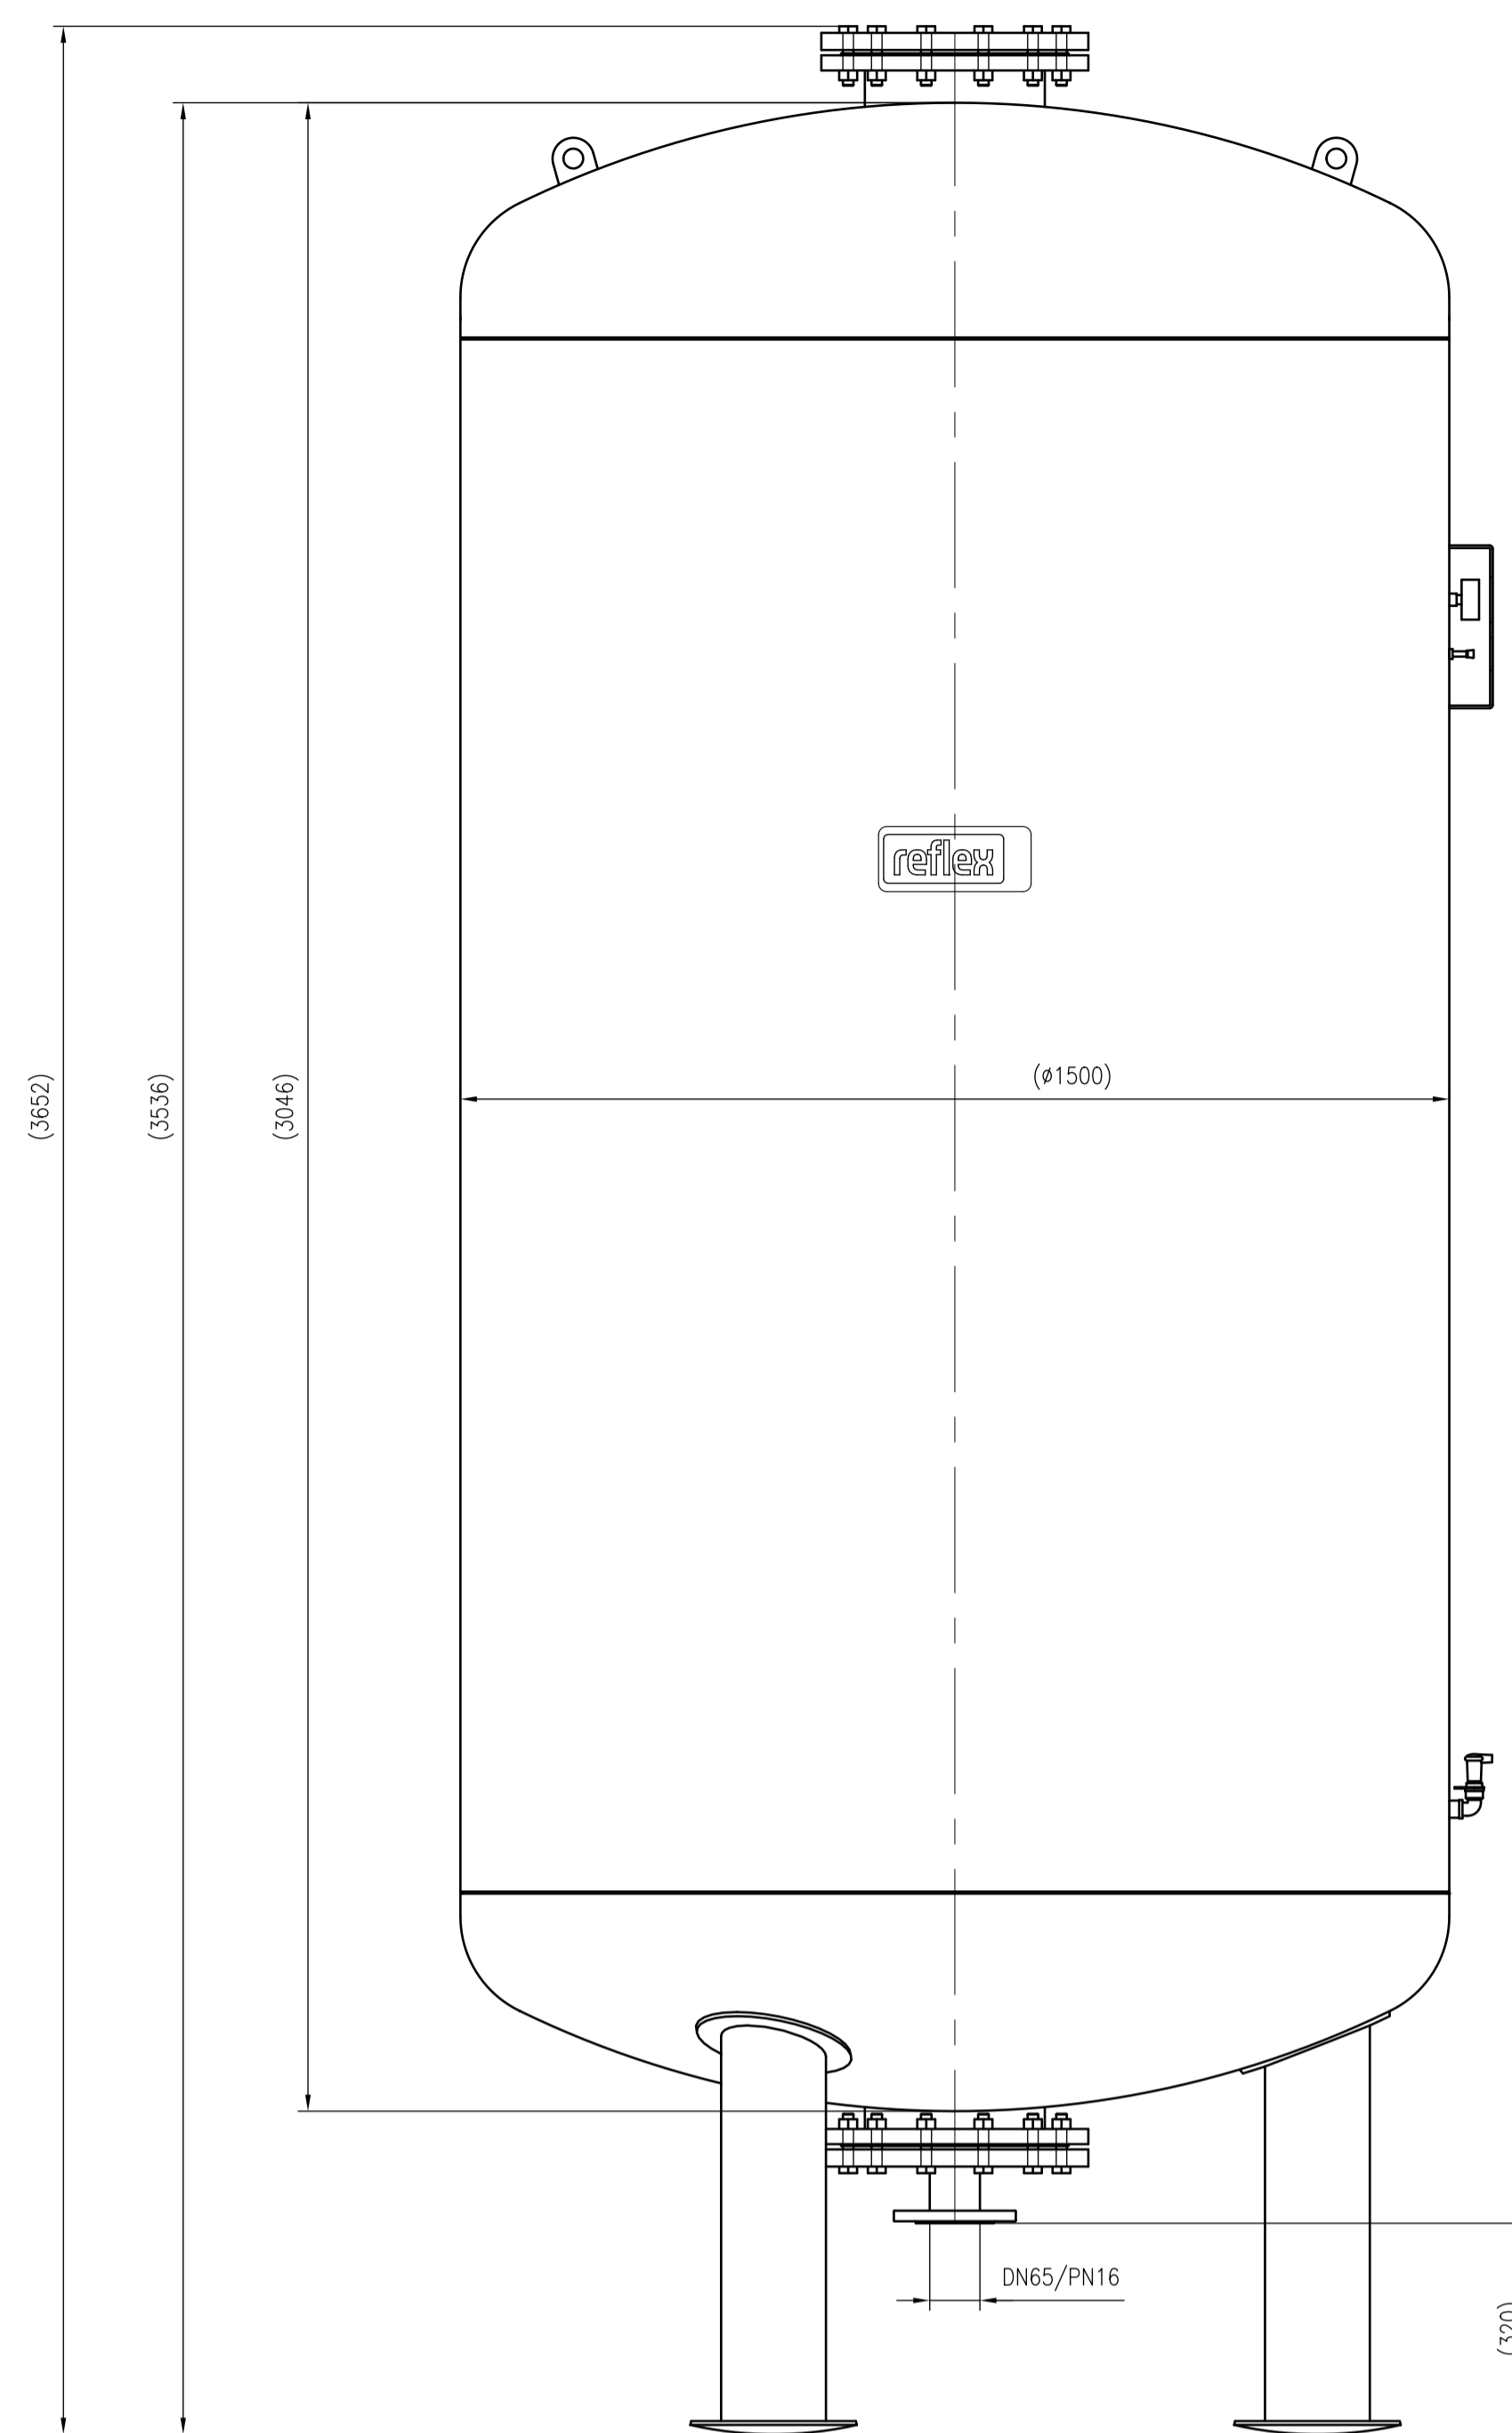

Side view

Front view

Isometric view

Top view

Unterliegt nicht dem Änderungsdienst/ Not subject to change management		Maßstab/ Scale: 1:10	Format/ Size: AO
Revision 13.01.2017	Reflex G5000 10bar – 8530005		