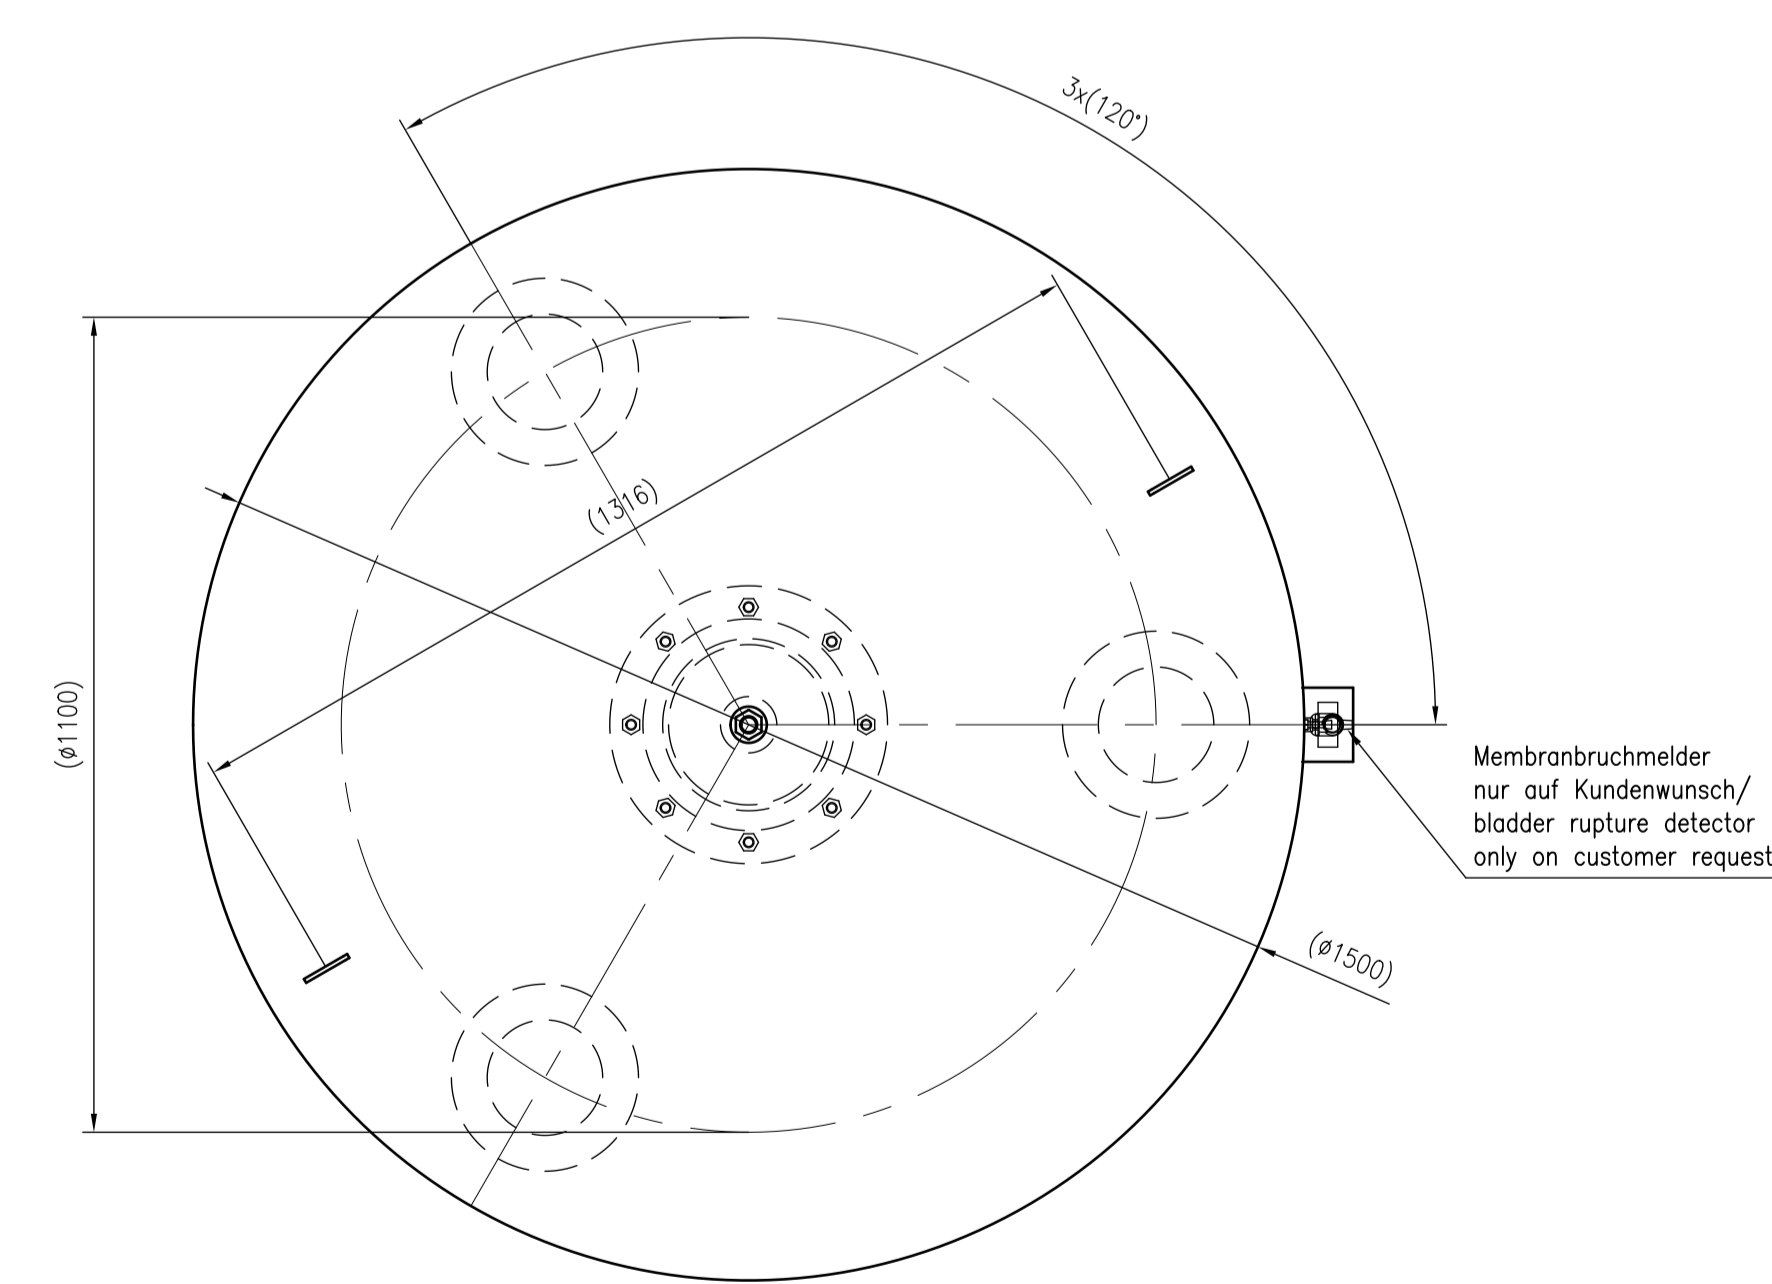

Side view

Front view

Isometric view

Top view

Unterliegt nicht dem Änderungsdienst/ Not subject to change management		Maßstab/ Scale: 1:10	Format/ Size: AO
Revision 13.01.2017	Reflex G5000 10bar – 8530005		