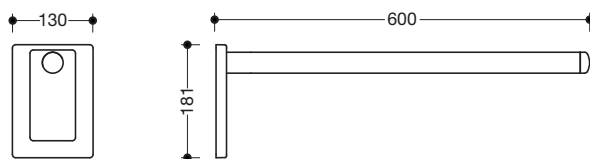

Abmessungen in mm

Farben

98

Basisfarbe

Holm

Alternative Farben

98 99

Basisfarbe

Holm

Technische Änderungen vorbehalten, 15.08.2019

HEWI Heinrich Wilke GmbH
Postfach 1260
D-34442 Bad Arolsen

Telefon: +49 5691 82-0
Telefax: +49 5691 82-319

info@hewi.de
www.hewi.com