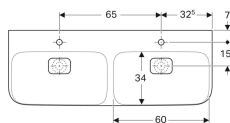

### Eigenschaften

- Unterbaufähig
- Passend zu Geberit Waschbeckenanschluss Clou

### Zusätzlich zu bestellen

- Waschbeckenanschluss

Art.-Nr.	Farbe / Oberfläche	Hahnloch	Überlauf	B	H	T	VE1
135430600	weiß / KeraTect	mittig	ohne	130 cm	13.5 cm	48 cm	1 St.