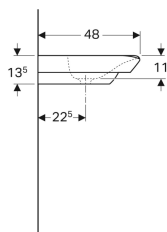

Eigenschaften

- Unterbaufähig
- Passend zu Geberit Waschbeckenanschluss Clou

Technische Daten

Werkstoff

Sanitärkeramik

Lieferumfang

- Ablaufdeckel

Zusätzlich zu bestellen

- Waschbeckenanschluss

Art.-Nr.	Farbe / Oberfläche	Hahnloch	Überlauf	B	H	T	VE1
135430600	weiß / KeraTect	mittig	ohne	130 cm	13.5 cm	48 cm	1 St.

Zubehör

- Geberit Waschbeckenanschluss Clou, mit Hebelbetätigung
- Geberit Ventilabdeckung für Ablaufventil mit freiem Auslauf
- Geberit Ablaufventil mit freiem Auslauf und Ventilabdeckung
- Geberit Tauchrohrsiphon für Waschbecken, Abgang horizontal
- Geberit Tauchrohrgeruchsverschluss für Waschbecken, Raumsparmodell, Abgang horizontal
- Geberit Tauchrohrsiphon für Waschbecken, Anschluss BSP, Abgang horizontal oder vertikal
- Geberit Ablaufventil mit freiem Auslauf, Sieb
- Geberit myDay Doppelwaschtisch
- Befestigungsset für Geberit Waschtische