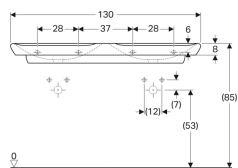

### Eigenschaften

- Unterbaufähig
- Passend zu Geberit Waschbeckenanschluss Clou

### Zusätzlich zu bestellen

- Waschbeckenanschluss

Art.-Nr.	Farbe / Oberfläche	Hahnloch	Überlauf	B	H	T	VE1
135430600	weiß / KeraTect	mittig	ohne	130 cm	13.5 cm	48 cm	1 St.