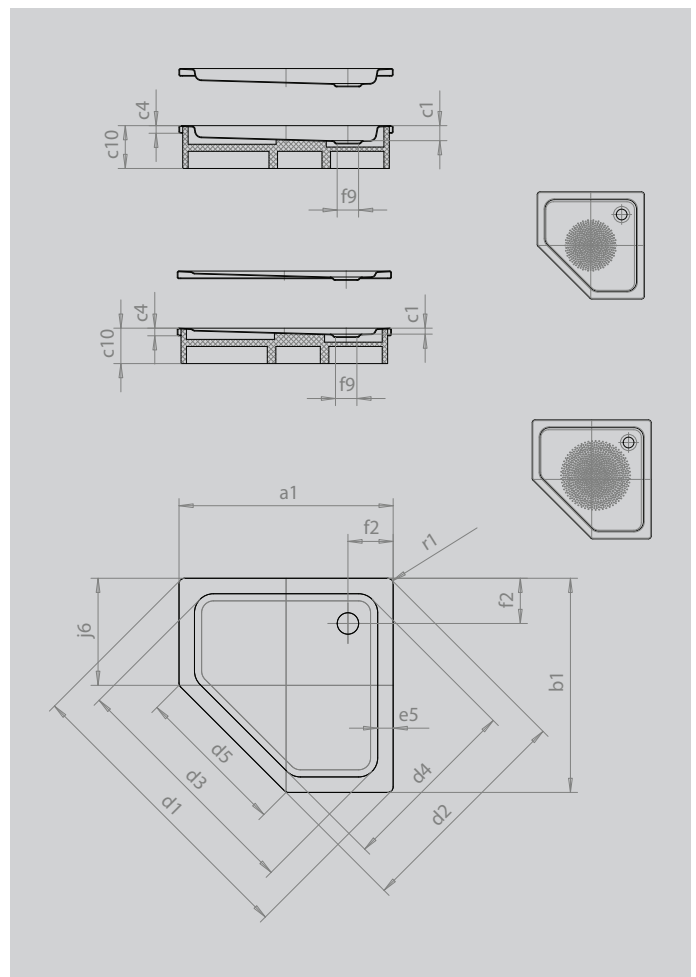

CORNEZZA

- markante Fünfeck-Duschwanne
- platzsparende Form
- großzügige Standfläche mit viel Freiraum beim Duschen
- elegante Ecklösung
- aus KALDEWEI Stahl-Emaile
- Ablaufdeckel nahezu bündig in die Duschrfläche integriert (nur in Kombination mit den Ablaufgamituren KA 90)

Abbildung ähnlich

Modell		673
Äußere Länge	a_1	1000 mm
Äußere Breite	b_1	1000 mm
Tiefe Innen	c_1	65 mm
Randhöhe	c_4	32 mm
Höhe mit Wannenträger	c_{10}	120 mm
Höhe mit Wannenträger extraflach	c_{16}	49 mm
Eckmaß äußere Länge	d_1	1395 mm
Eckmaß äußere Breite	d_2	1051 mm
Eckmaß innere Länge	d_3	1164 mm
Eckmaß innere Breite	d_4	871 mm
Breite des Einstiegbereiches	d_5	707 mm
Randbreite	e_5	65 mm
Abstand Wannrand bis Mitte Ablaufloch	f_2	190 mm
Durchmesser Ablaufloch	f_9	Ø 90 mm
Schenkellänge	j_6	500 mm
Äußerer Radius	r_1	23 mm
Nettogewicht		25 kg
Antislip Durchmesser		Ø 588 mm