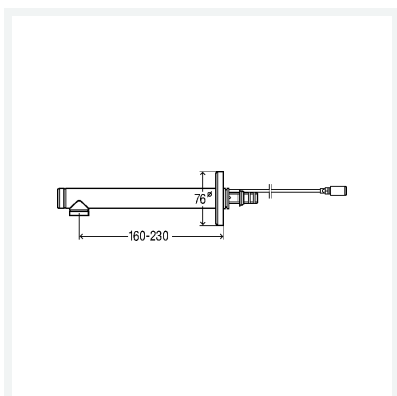

AquaVip-UP-Waschtischarmatur V10

- geeignet für Prevista Dry-Waschtisch-Element Modell 5841.90
- variable Ausladung bei Erstmontage ca. 173–230 mm bei 38,5 mm Wandaufbau, Betätigungseinheit drehbar zum Öffnen/Schließen sowie zur Temperaturverstellung durch Anzeige mit Farbwechsel, Bediensperre für einfache Reinigung, Verbrühungsschutz integriert, barrierefrei, vorbereitet für thermische Desinfektion, Hygienespülung integriert, Reinigungsabschaltung integriert

Ausstattung

Auslauf verchromt, integriertes wasserführendes Rohr PPSU, Betätigungseinheit verchromt, Abdeckrosette verchromt, elektronische Mischeinheit

Modell 5841.91

Artikel 797 300

Lieferung nur noch aus Lagervorrat

Eigenschaften

Durchflussmenge	6 l/min
Gewicht	1850 g
Volumen	8880 cm ³
Werkstoff	PPSU