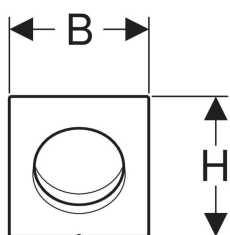

Geberit Samba Betätigungsplatte für Urinalsteuerung mit pneumatischer Spülauslösung

Beispielbild

Art.-Nr.	Farbe / Oberfläche	Werkstoff	B	H	T	VE1
241.319.46.1	mattverchromt	Kunststoff	16 cm	16 cm	0.9 cm	1 St.