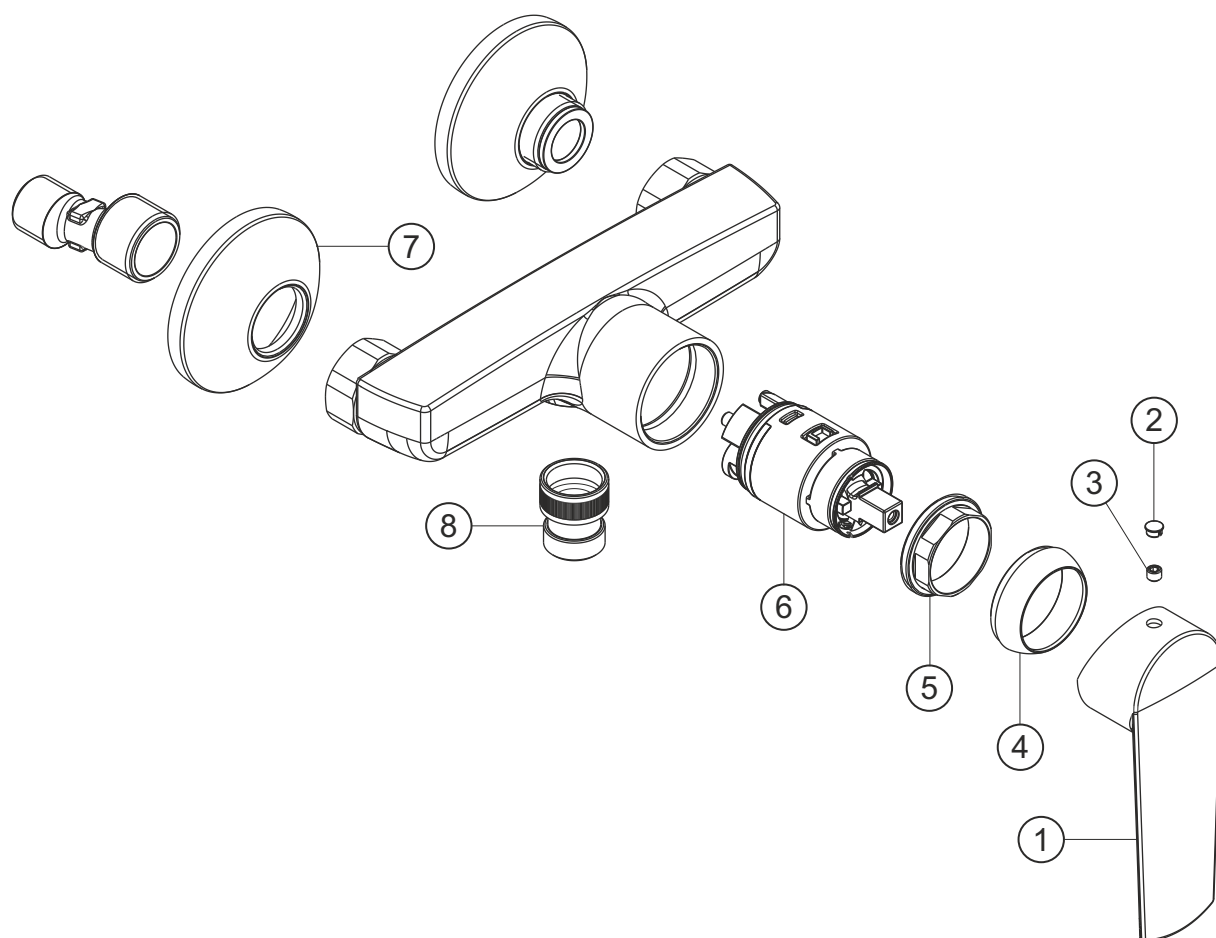

VENTURA

Brausebatterie Aufputz

chrom

51.100100.1.01

herzbach

VENTURA

Brausebatterie Aufputz

chrom

51.100100.1.01

Ersatzteilliste

Pos.	Beschreibung	Art.-Nr.	Preisgruppe	VE
1	Griffhebel	80.433000.1.01	7	1
2	Griffstopfen	80.138100.1.01	2	1
3	Inbusschraube	80.138122.1.09	1	1
4	Glockenkappe	80.076900.1.01	3	1
5	Konerring	80.502000.1.09	2	1
6	Kartusche	80.195500.1.09	7	1
7	S-Anschluss mit Rosette	80.110400.1.01	3	1
8	Rückflussverhinderer	80.120900.1.01	5	1