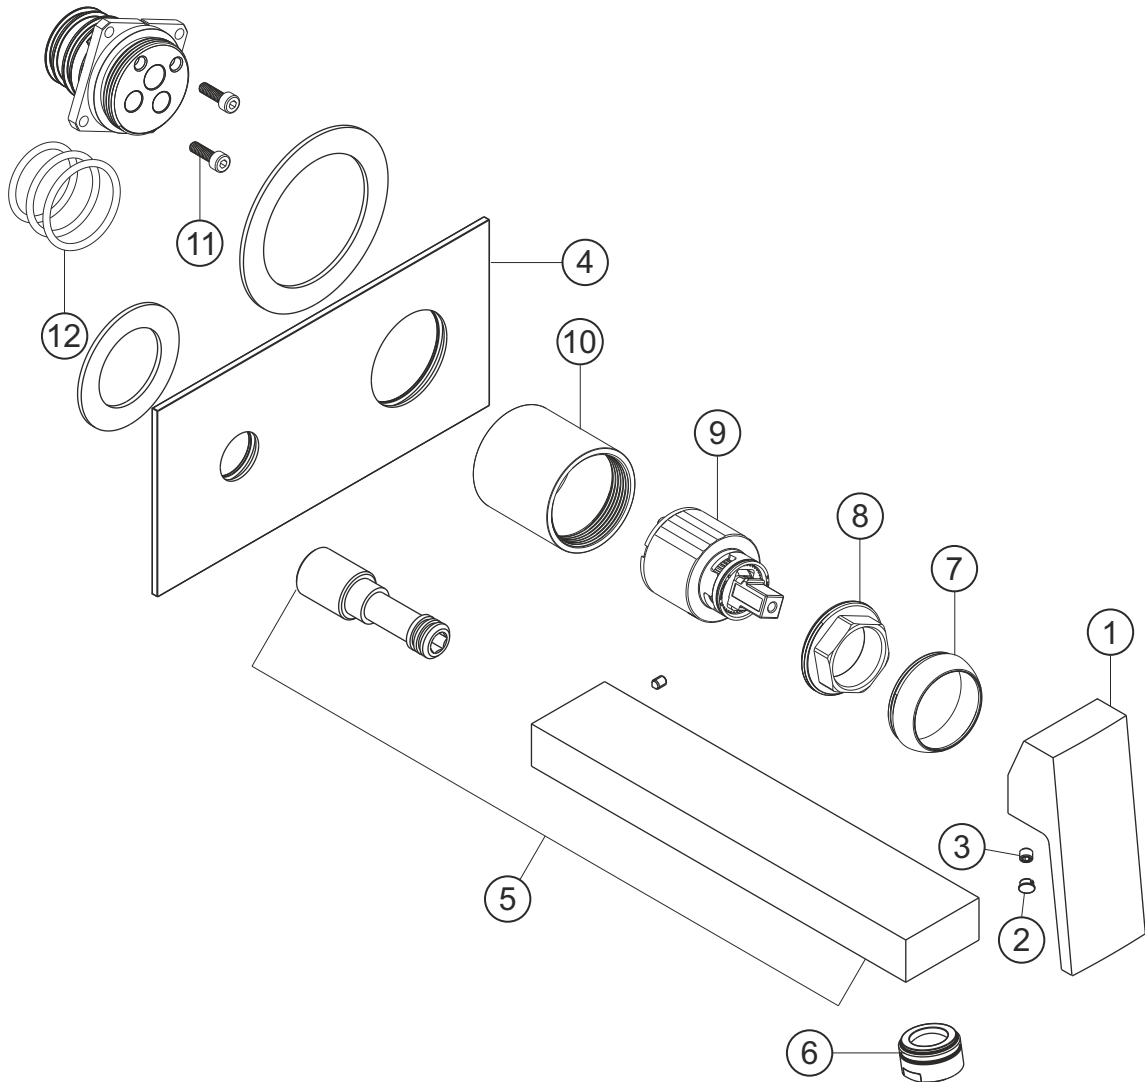

NEO CASTELL

Waschtisch-Unterputzbatterie Auslauf 210 mm

Farbset chrom

12.203654.1.01

herzbach

NEO CASTELL

Waschtisch-Unterputzbatterie Auslauf 210 mm

Farbset chrom

12.203654.1.01

Ersatzteilliste

Pos.	Beschreibung	Art.-Nr.	Preisgruppe	VE
1	Griff	80.440500.1.01	9	1
2	Griffstopfen	80.138100.1.01	2	1
3	Inbusschraube	80.138122.1.09	1	1
4	Blende	80.794300.1.01	13	1
5	Auslauf 210 mm	80.742000.1.01	15	1
6	Perlator	80.055900.1.01	2	1
7	Glockenkappe	80.569400.1.01	3	1
8	Konerring	80.569500.1.09	2	1
9	Kartusche	80.568600.1.09	7	1
10	Hülse	80.569700.1.01	7	1
11	Schraubensatz	80.092041.1.09	2	2
12	Dichtungssatz	80.144350.1.09	4	3