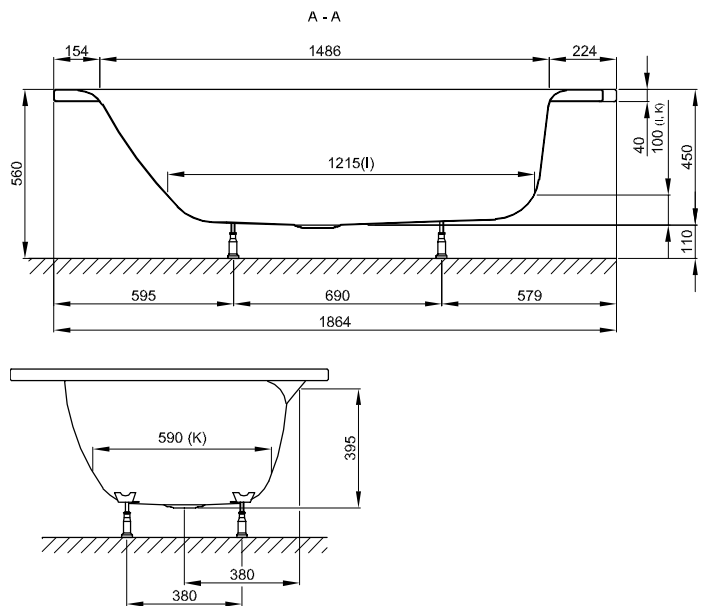

BettePool III

N° 1: Ecke links

N° 2: Ecke rechts

N° 1: Ecke links, Bestell-Nr. 6056

N° 2: Ecke rechts, Bestell-Nr. 6057

Information

Erhöhter Wasserstand durch schrägen Überlauf.

Lieferumfang

Inklusive schallreduzierender Antidröhn-Matten.

Design: schmiedem design

Abmessung

Bestell-Nr.	Maße in mm	Variante	Nutzinhalt*
6056	1598 × 1130 × 450	N° 1	174 Liter
6057	1598 × 1130 × 450	N° 2	174 Liter

*Nutzinhalt: Wasserinhalt abzüglich 70 Liter Verdrängung.