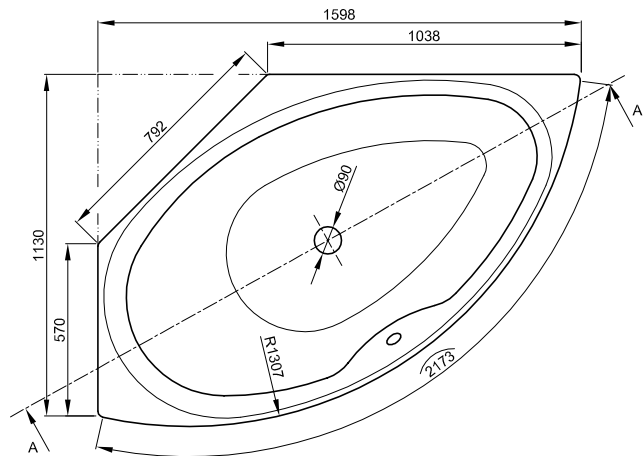

BettePool III

N° 1: Ecke links

N° 2: Ecke rechts

N° 1: Ecke links, Bestell-Nr. 6056

N° 2: Ecke rechts, Bestell-Nr. 6057

Information

Erhöhter Wasserstand durch schrägen Überlauf.

Lieferumfang

Inklusive schallreduzierender Antidröhn-Matten.

Design: schmiedem design

Abmessung

Bestell-Nr.	Maße in mm	Variante	Nutzinhalt*
6056	1598 × 1130 × 450	N° 1	174 Liter
6057	1598 × 1130 × 450	N° 2	174 Liter

*Nutzinhalt: Wasserinhalt abzüglich 70 Liter Verdrängung.