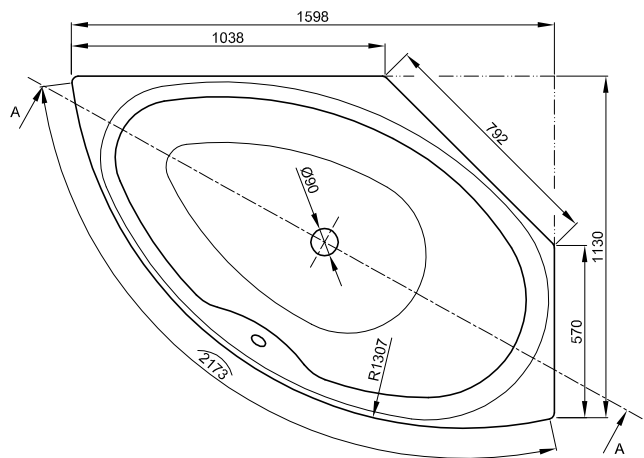

BettePool III

N° 1: Ecke links

N° 2: Ecke rechts

N° 1: Ecke links, Bestell-Nr. 6056

N° 2: Ecke rechts, Bestell-Nr. 6057

Information

Erhöhter Wasserstand durch schrägen Überlauf.

Lieferumfang

Inklusive schallreduzierender Antidröhn-Matten.

Design: schmiedem design

Abmessung

Bestell-Nr.	Maße in mm	Variante	Nutzinhalt*
6056	1598 × 1130 × 450	N° 1	174 Liter
6057	1598 × 1130 × 450	N° 2	174 Liter

*Nutzinhalt: Wasserinhalt abzüglich 70 Liter Verdrängung.