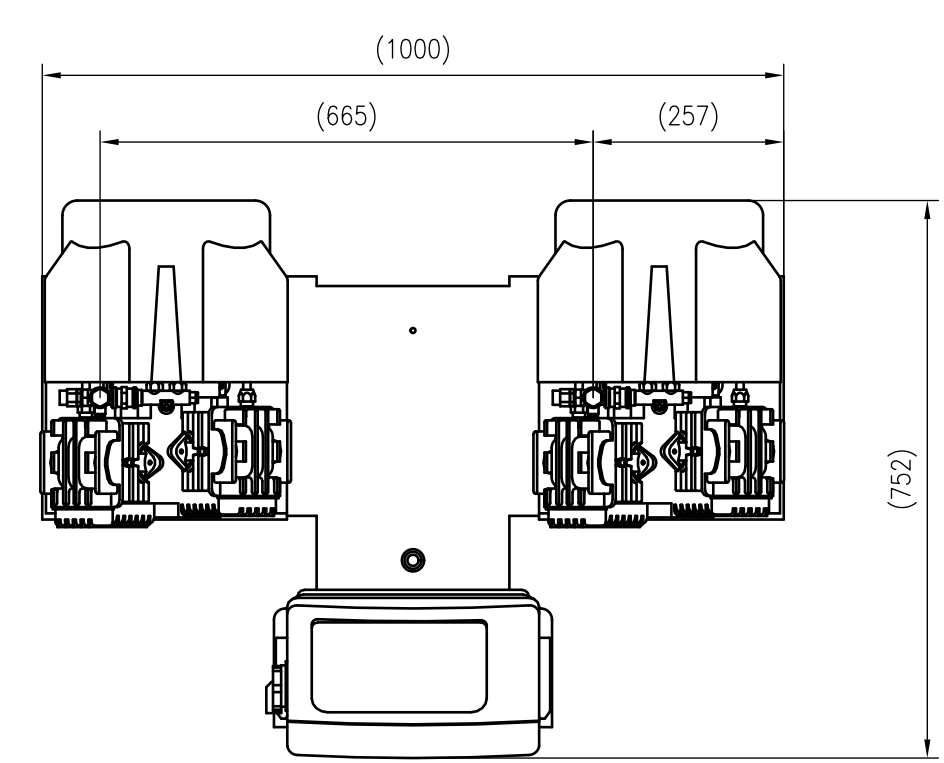

Side view

Front view

Isometric view

Top view

Unterliegt nicht dem Änderungsdienst/ Not subject to change management		Maßstab/ Scale: 1:10	Format/ Size: A2
Revision 05.04.2016	Reflexomat RS300 2 – 8884100		