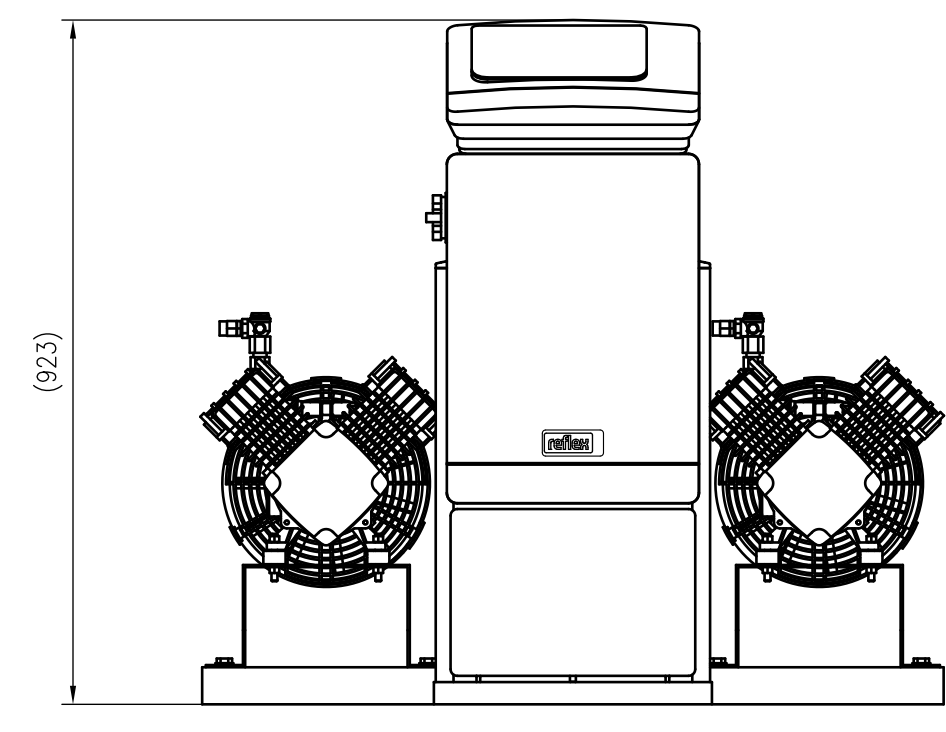

Side view

Front view

Isometric view

Top view

Unterliegt nicht dem Änderungsdienst/ Not subject to change management		Maßstab/ Scale: 1:10	Format/ Size: A2
Revision 05.04.2016	Reflexomat RS300 2 – 8884100		