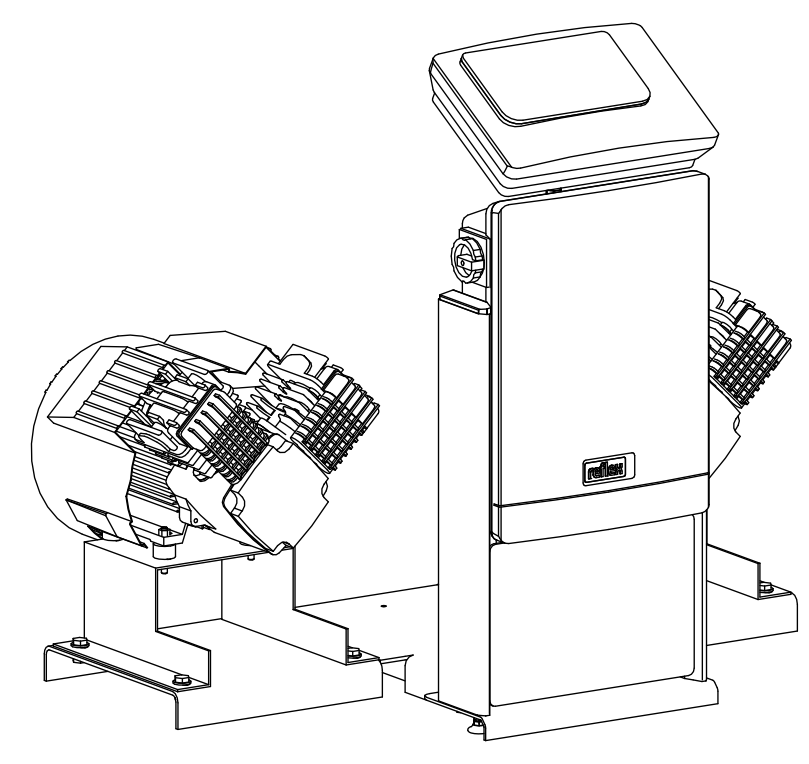

Side view

Front view

Isometric view

Top view

Unterliegt nicht dem Änderungsdienst/ Not subject to change management		Maßstab/ Scale: 1:10	Format/ Size: A2
Revision 05.04.2016	Reflexomat RS300 2 – 8884100		