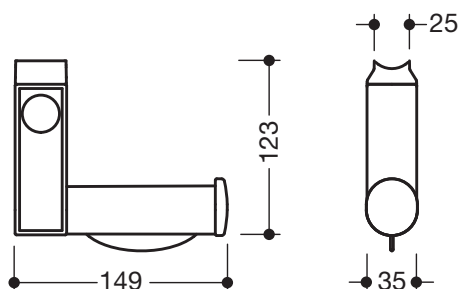

Produktdatenblatt

Aufrüstsatz WC-Papierhalter inkl. WC-Spülauslösung
950.50.07190

HEWI

Aufrüstsatz WC-Papierhalter inkl. WC-Spülauslösung **950.50.07190**

- rechtwinklig angeordneter Aufsatzrollenhalter inkl. WC-Spülauslösung
- blaue Taste dient zum Auslösen der WC-Spülung
- Ausführung links
- dient zur Nachrüstung an Stützklappgriffen 950.50.1... sowie Wandstützgriffen 950.50.3...
- leichte Montage
- integrierte Rollenbremse
- 35 mm breit, 122,5 mm hoch, 149 mm tief
- aus hochwertigem Polyamid nach HEWI Farbtabelle
- Sendefrequenz 868,4 MHz
- passend zu Funk WC-Spülsystemen von Geberit, Mepa, Viega, Sanit, Friatec, TECE und Grohe

Abmessungen in mm

Farben

98	99	97	95	92	90	86	84	18	24	36	33	74	72	55	50
----	----	----	----	----	----	----	----	----	----	----	----	----	----	----	----

Technische Änderungen vorbehalten, 19.03.2022

HEWI Heinrich Wilke GmbH
Postfach 1260
D-34442 Bad Arolsen