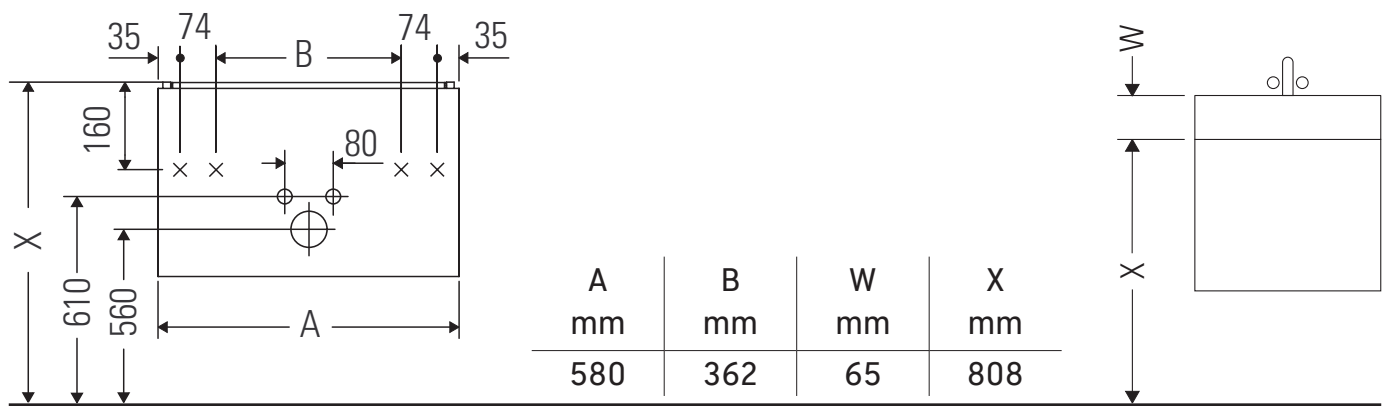

XBase

XB 6075

Montageanleitung

DuraStyle # 232065

Verwendungshinweise

Die Badmöbelserie entspricht den gültigen Normen und Richtlinien zum Zeitpunkt der Auslieferung und ist für den Einsatz in Bädern konzipiert. Eine direkte Benetzung mit Wasser z. B. beim Duschen ist zu vermeiden.

Technische Verbesserungen und optische Veränderungen an den abgebildeten Produkten behalten wir uns vor.

Order no. XB6075/19.01.1