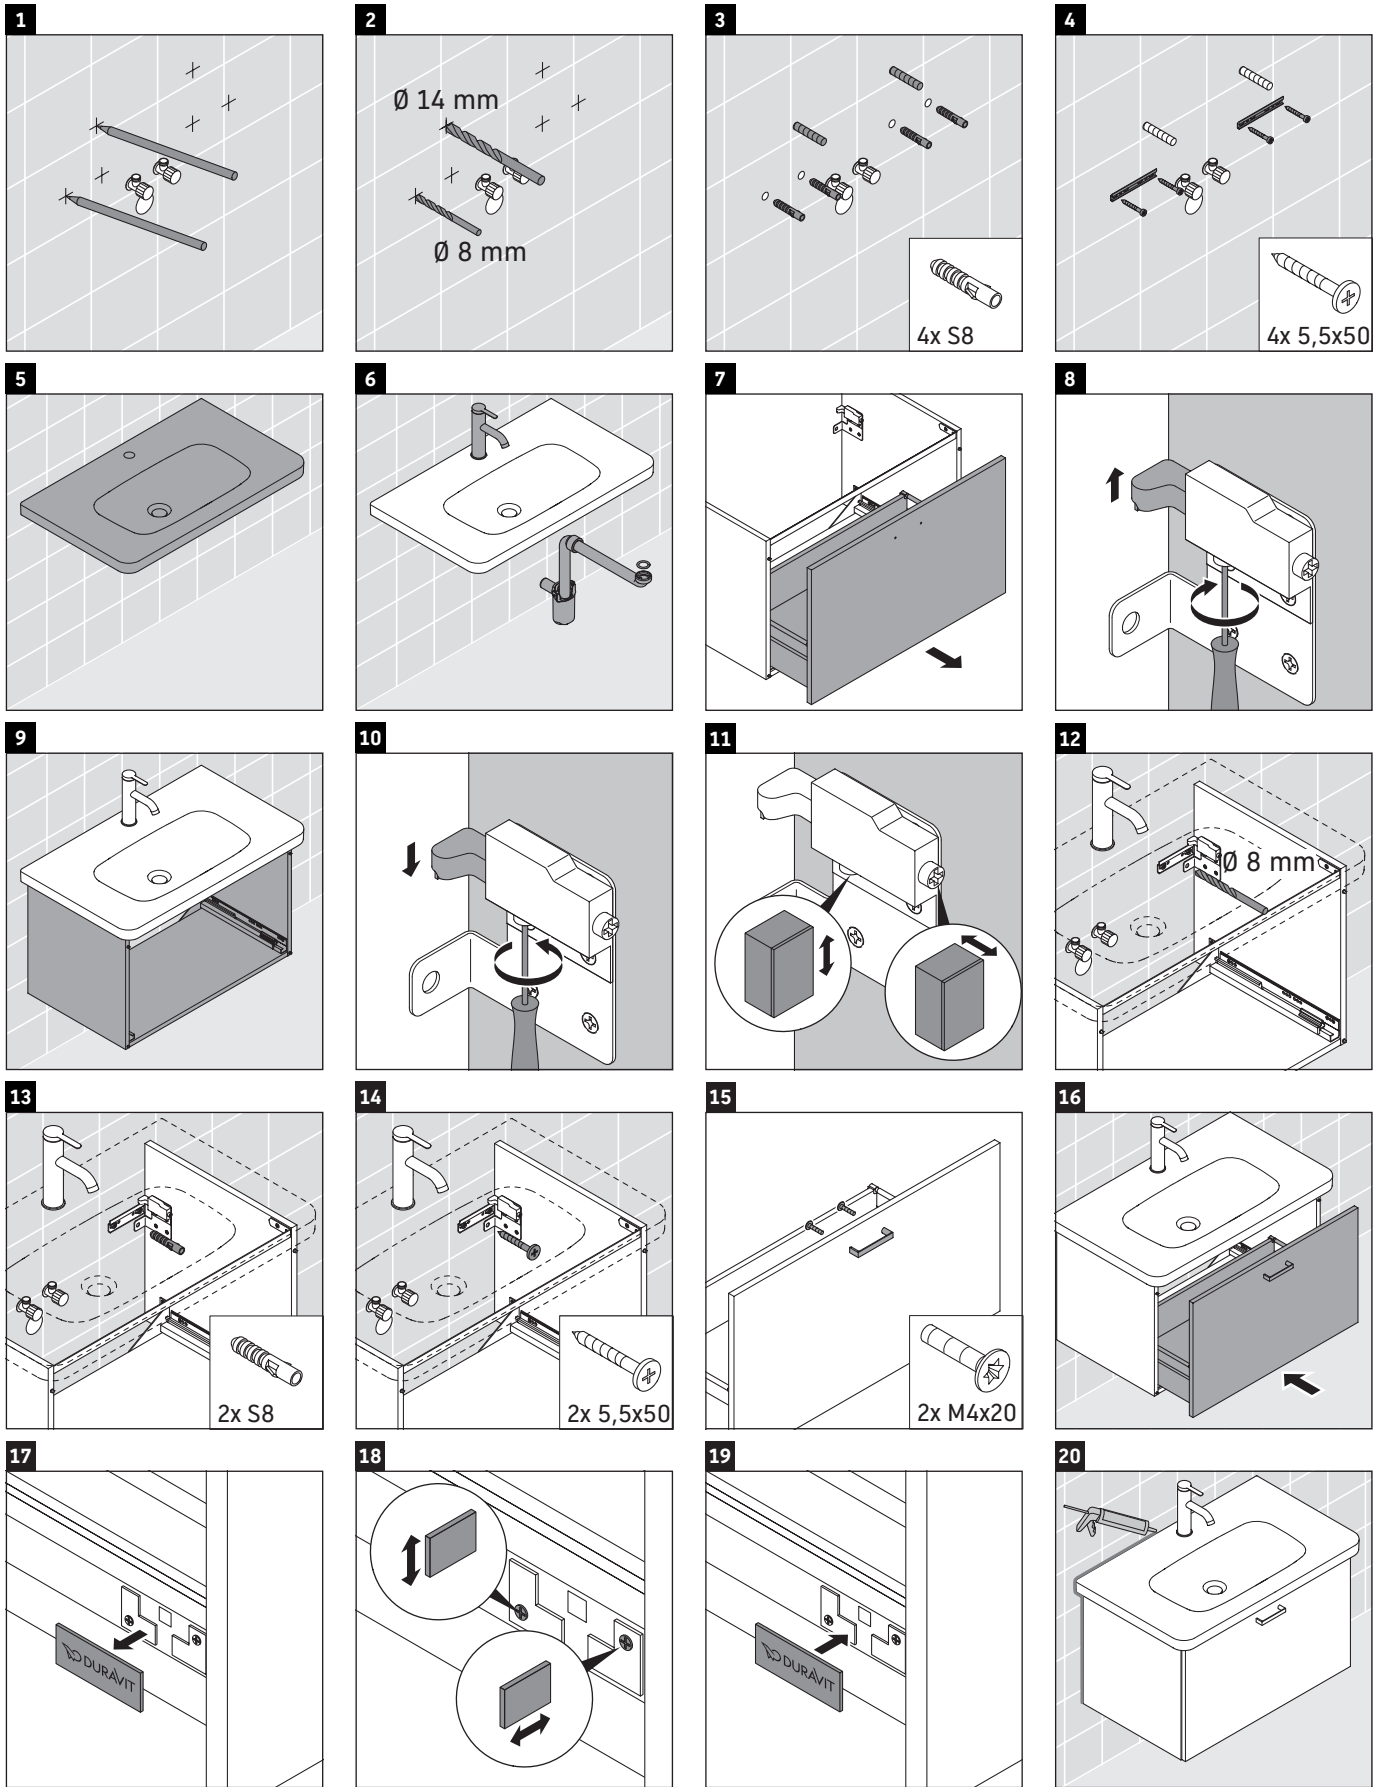

Order no. XB6075/19.01.1