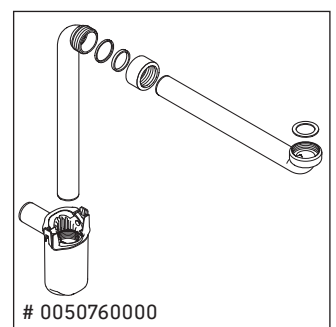

XBase

XB 6075

Montageanleitung

DuraStyle # 232065

Verwendungshinweise

Die Badmöbelserie entspricht den gültigen Normen und Richtlinien zum Zeitpunkt der Auslieferung und ist für den Einsatz in Bädern konzipiert. Eine direkte Benetzung mit Wasser z. B. beim Duschen ist zu vermeiden.

Technische Verbesserungen und optische Veränderungen an den abgebildeten Produkten behalten wir uns vor.

Order no. XB6075/19.01.1