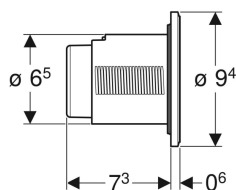

Geberit Typ 10 Fernbetätigung pneumatisch, für 2-Mengen-Spülung, UP-Drücker

Beispielbild

Verwendungszwecke

- Zur UP-Montage
- Für Delta UP-Spülkästen 12 cm
- Für Sigma UP-Spülkästen 12 cm
- Für Omega UP-Spülkästen 12 cm
- Für Kappa UP-Spülkästen 15 cm
- Für AP140 AP-Spülkästen

Eigenschaften

- Bauform rund
- Mit Geberit Betätigungsplatten für 1-Mengen-Spülung, 2-Mengen-Spülung und Spül-Stopp-Spülung oder Geberit Abdeckplatte kombinierbar

Technische Daten

Betätigungskraft | < 25 N

Lieferumfang

- Drücker
- Heber pneumatisch
- Pneumatikschlauch Länge 2 m
- Leerrohr Länge 1,7 m
- UP-Dose mit Bauschutz
- Befestigungsmaterial

Art.-Nr.	Farbe / Oberfläche	Werkstoff	VE1	VE2
116.055.KJ.1	Rosette und Tasten: weiß Designring: hochglanz-verchromt	Kunststoff	1 St.	10 St.