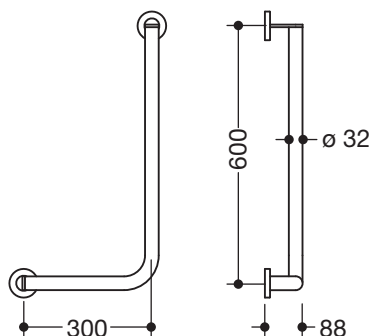

Winkelgriff 900.22.10540

- senkrecht und waagrecht angeordnete, im rechten Winkel verbundene Stangen mit Befestigungsrosetten
- Ausführung links
- waagerechte Länge 300 mm, senkrechte Länge 600 mm, 88 mm tief
- Stangendurchmesser 32 mm, Rohrstärke 2 mm, Rosettendurchmesser 70 mm
- aus hochwertigem Edelstahl, verchromt
- geeignet für HEWI Einhängesitze 900.51..., 950.51..., 802.51... und 801.51.100, 801.51D100 und 801.51FR101
- inklusive korrosionsfreiem und geprüftem HEWI Befestigungsmaterial zur Wandmontage sowie Dichtband zur Abdichtung der Bohrpunkte

Abbildung ähnlich

Abmessungen in mm

Oberfläche

Chr

Alternative Oberflächen

XA

DX

DC