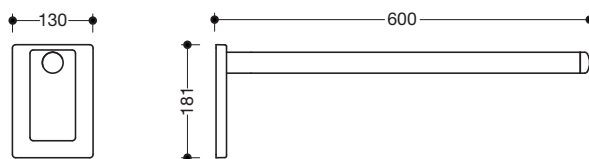

Abbildung ähnlich

Wandstützgriff Mono 950.50.31099

- mit einer waagerechten, runden Griffebene mit einem Durchmesser von 33 mm
- dient zum Festhalten und Abstützen
- Ausladung 600 mm, Wandplatte 181 mm hoch und 130 mm breit
- Holm aus hochwertigem Polyamid nach HEWI Farbtabelle
- Abdeckung der Wandplatte aus hochwertigem Polyamid in der HEWI Farbe 99 (Reinweiß)
- mit durchgehendem, korrosionsgeschütztem Stahlkern und integrierter Wandplatte aus Stahl mit Abdeckung aus hochwertigem Polyamid
- stabile Dreipunktbefestigung
- zur Wandmontage mit verdecktem, korrosionsfreiem und geprüftem Befestigungsmaterial für unterschiedliche Wandaufbauten
- mit WC-Papierhalter 950.50.01090, WC-Papierhalter mit WC-Spülauslösung und Funktionstaste (Funk) 950.50.06290 und 950.50.06390 nachrüstbar
- CE-Kennzeichnung nach Richtlinie 93/42/ EWG
- belastbar bis 100 kg

Abmessungen in mm

Farben

99	97	95	92	90	86	84	18	24	36	33	74	72	55	50
----	----	----	----	----	----	----	----	----	----	----	----	----	----	----

Basisfarbe

Holm

Alternative Farben

98	99	97	95	92	90	86	84	18	24	36	33	74	72	55	50
----	----	----	----	----	----	----	----	----	----	----	----	----	----	----	----