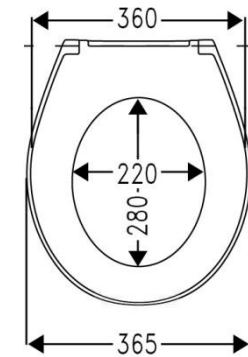

# Revo SoftClose Pure

oval

2 Deckpuffer DPV5  
4 Sitzpuffer SPV8

Öffnungswinkel max. 110°

Sandwich

flach

Gesamtlänge: 429 mm

WC-Sitz Modell	
Material	Duroplast
DIN 19516	Mit Edelstahlscharnier erfüllt WC-Sitz DIN 19516
Wertigkeit	Gehoben
Benutzerprofil	Privat / anspruchsvolles Objekt
VPE	 7                      168
Farben	Art.-Nr.
weiß-alpin	539902

Scharnier					Sitzlänge in Abhängigkeit vom Scharnier in mm*		
Code	Bild	Material	Besonderheit	Befestigungsart	Verstellungssystem	I	II
<b>C8400Y</b>	 Schraubenlänge 70 mm	Edelstahl	Absenkautomatik SOFT	BVU FastFixmutter	2 Punkt	438,0	420,0
<small>* gilt für Keramiken mit einem Lochabstand von 155 mm + / - 3 mm und Löchern mit Ø 15 mm. Falls der Lochabstand der Keramiken von 155 mm abweicht, empfehlen wir die Verwendung eines Excenterscharniers. Die oben gemachte Angabe zur effektiven Sitzlänge gilt dann jedoch nicht mehr, sie bezieht sich ausschließlich auf einen Lochabstand von 155 mm und weicht dann ggf. geringfügig ab.</small>							