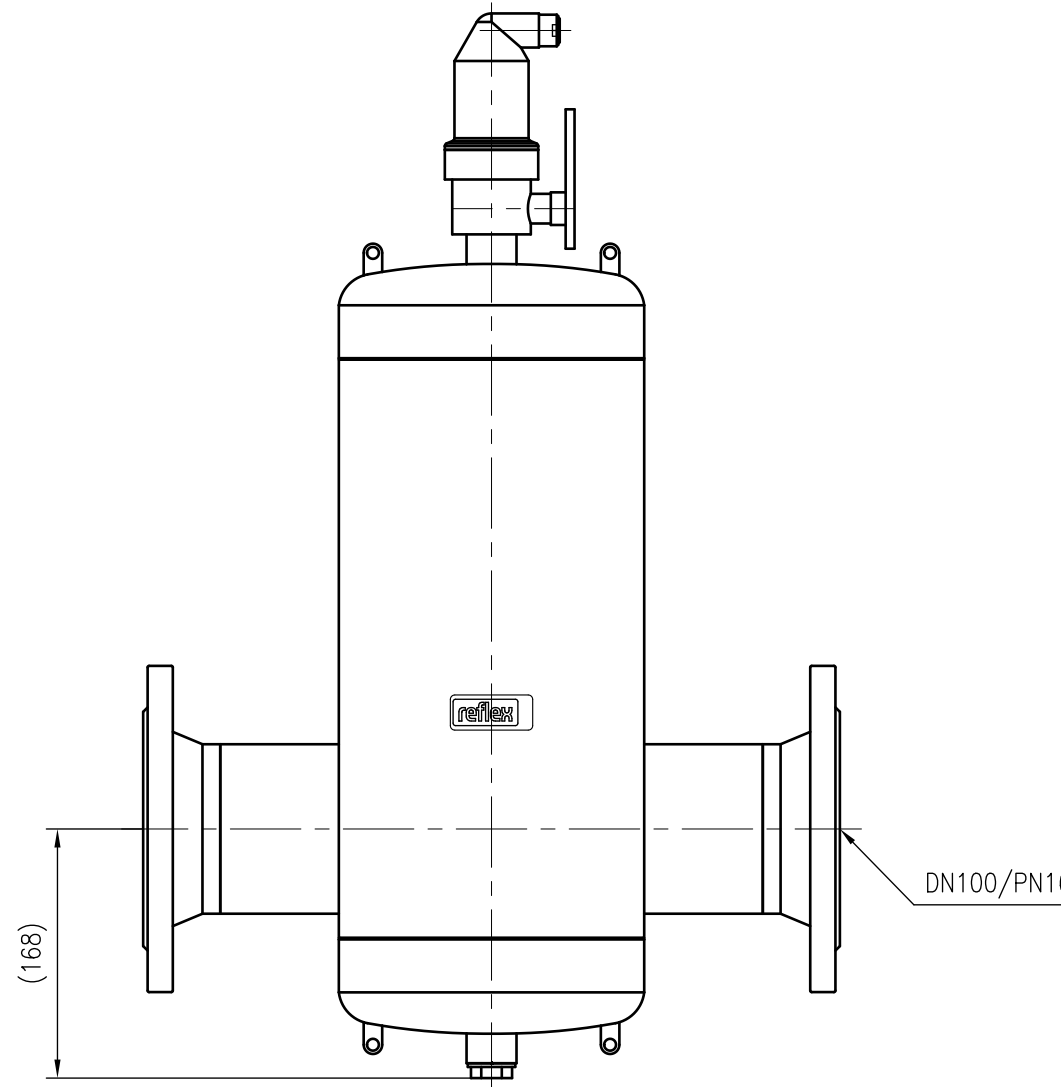

Side view

Front view

Isometric view

Top view

Unterliegt nicht dem Änderungsdienst/ Not subject to change management		Maßstab/ Scale: 1:5	Format/ Size: A3
Revision 23.05.2016	Exvoid A100 – 8251330		