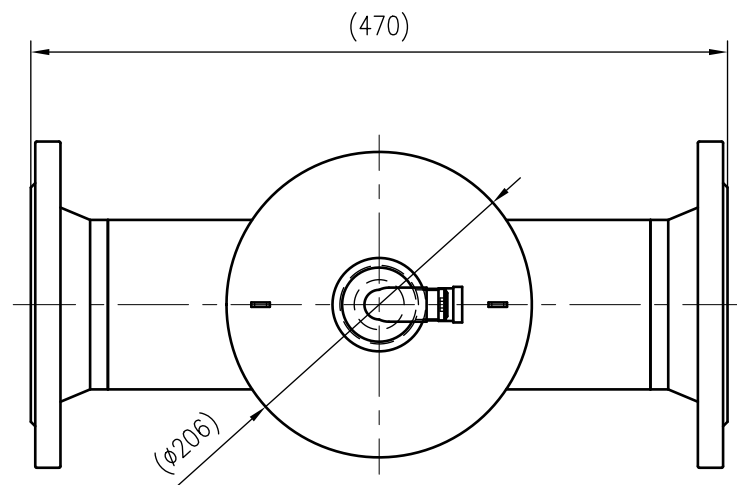

Side view

Front view

Isometric view

Top view

Unterliegt nicht dem Änderungsdienst/ Not subject to change management		Maßstab/ Scale: 1:5	Format/ Size: A3
Revision 23.05.2016	Exvoid A100 – 8251330		