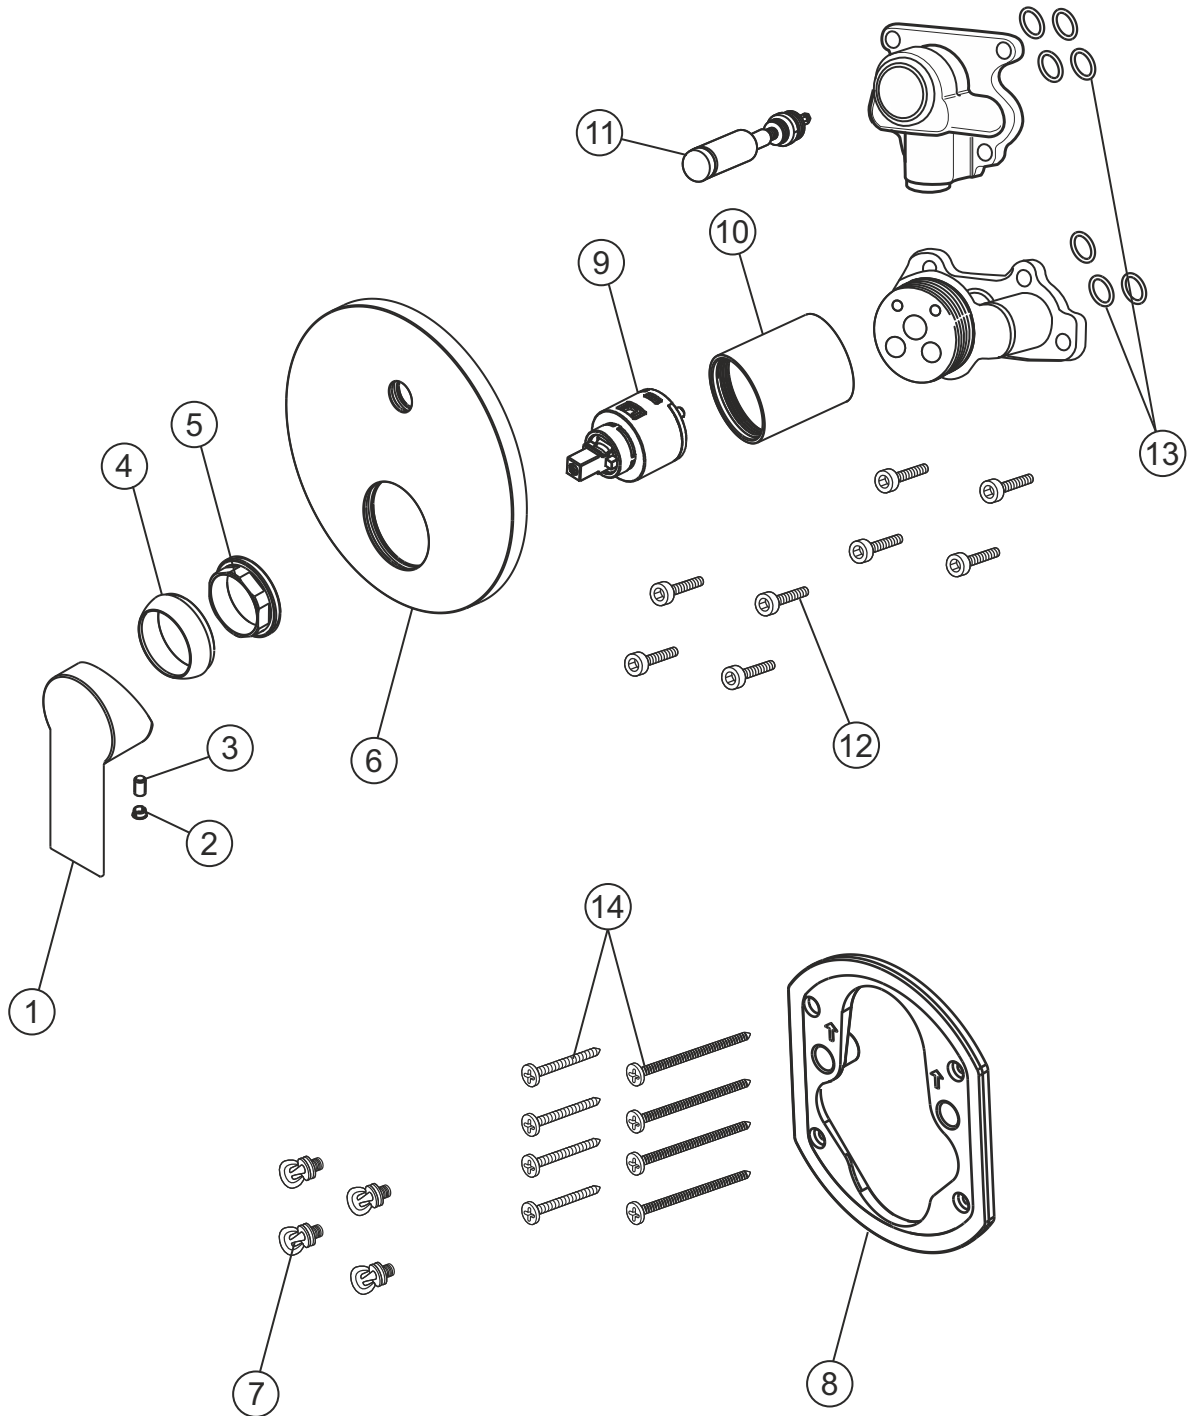

MARE

Wannenfüll- und Brausebatterie Unterputz

Farbset chrom
24.130035.1.01

herzbach

MARE**Wannenfüll- und Brausebatterie Unterputz**

Farbset chrom

24.130035.1.01**Ersatzteilliste**

Pos.	Beschreibung	Art.-Nr.	Preisgruppe	VE
1	Griffhebel	80.433700.1.01	7	1
2	Griffstopfen	80.138100.1.01	2	1
3	Inbussschraube	80.138122.1.09	1	1
4	Glockenkappe	80.569400.1.01	5	1
5	Konerring	80.569500.1.09	2	1
6	Blende	80.530035.1.01	9	1
7	Blendenbefestigung	80.569600.1.09	3	4
8	Blendenrahmen	80.569100.1.09	5	1
9	Kartusche	80.568600.1.09	7	1
10	Hülse	80.569700.1.01	7	1
11	Umsteller	80.568700.1.01	8	1
12	Schraubensatz	80.569200.1.09	3	4
13	Dichtungssatz	80.569800.1.09	4	7
14	Befestigungsschrauben	80.570000.1.09	3	8

herzbach