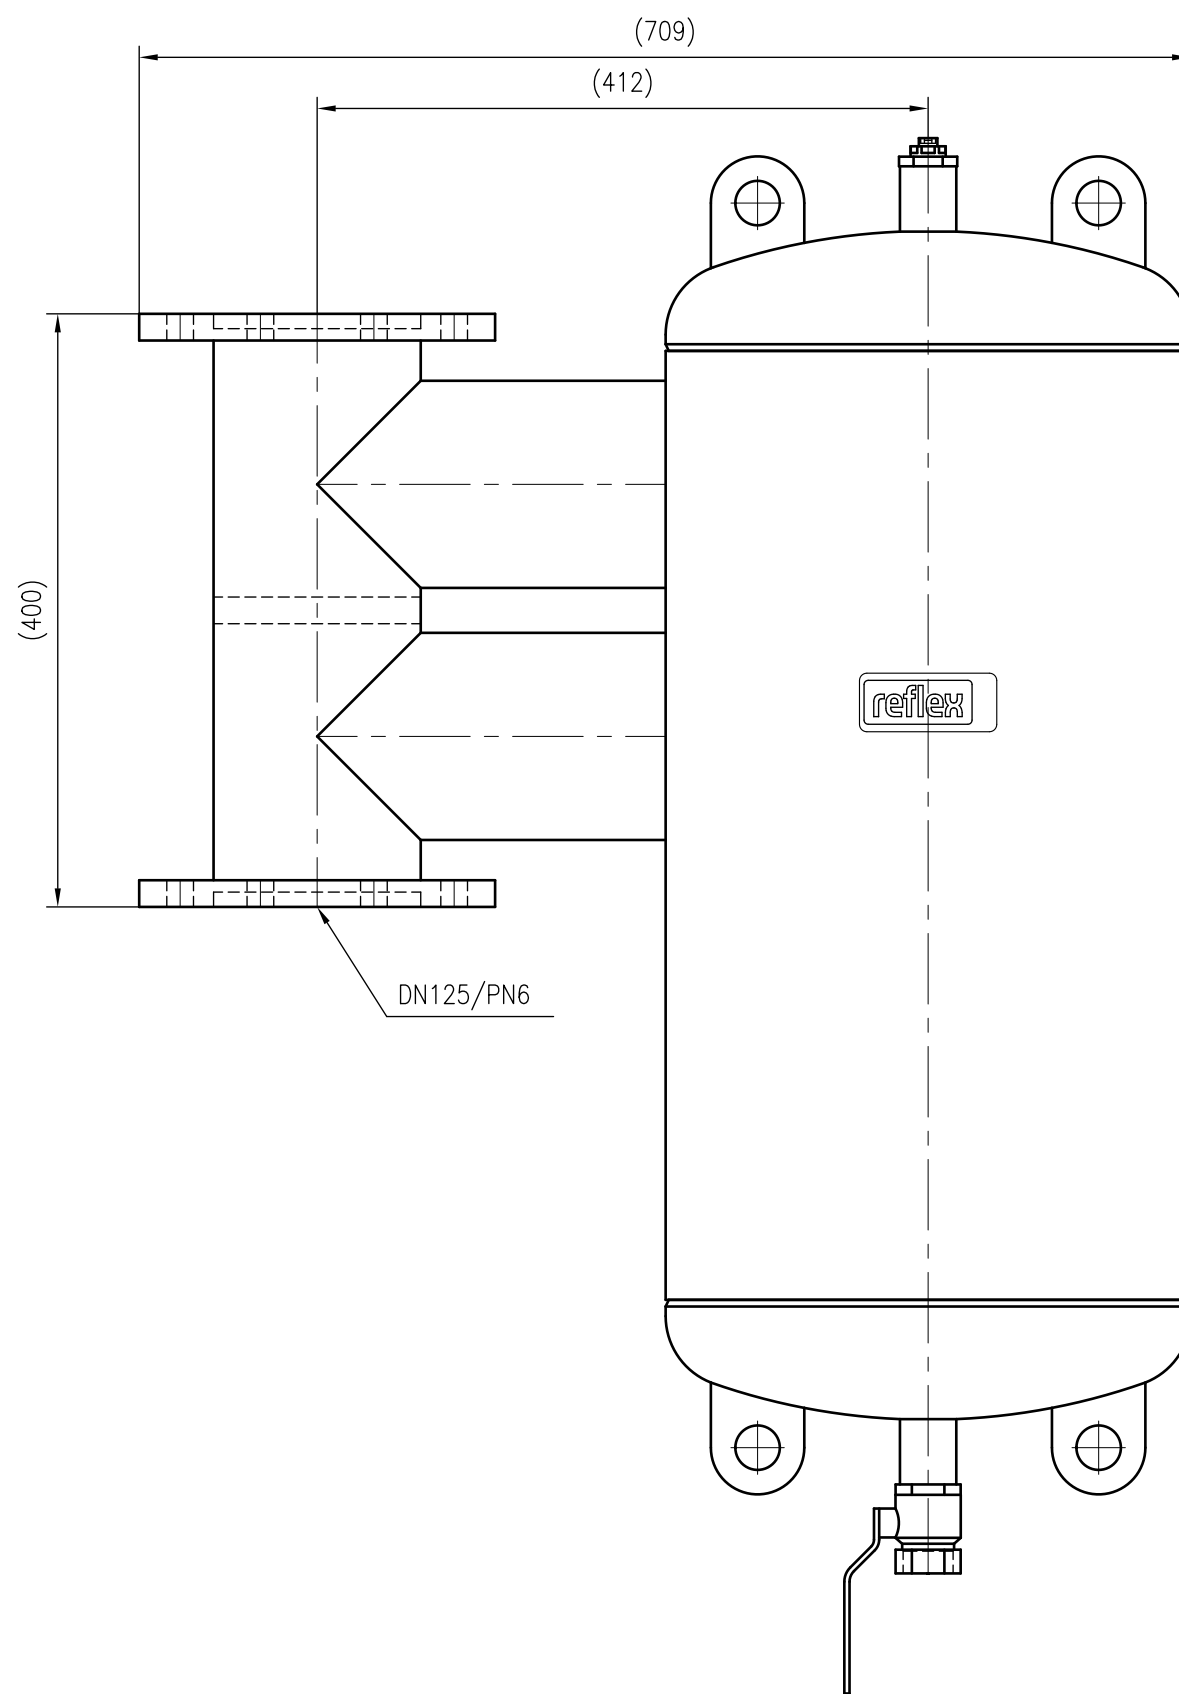

Side view

Front view

Isometric view

Top view

Unterliegt nicht dem Änderungsdienst/ Not subject to change management		Maßstab/ Scale: 1:5	Format/ Size: A2
Revision 18.12.2017	Exdirt D125 V F1 PN6 – 8259541		