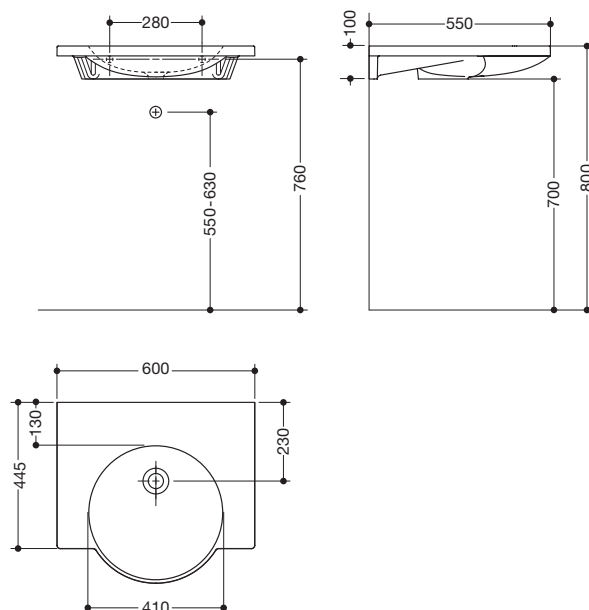

### Waschtisch 950.11.120

- aus Mineralguss mit porenfreier Oberfläche, alpinweiß
- mit Ablagefläche und rundem Becken
- ohne Überlauf
- für wandgebundene Armaturen
- unterfahrbar nach DIN 18040 und ÖNORM B1600/1601
- belastbar nach DIN EN 14688
- 600 mm breit und 550 mm tief
- für Stockschraubenbefestigung
- CE-Kennzeichnung nach Bauprodukteverordnung Nr. 305/2011

### Abmessungen in mm

Mineralguss

Alpinweiß