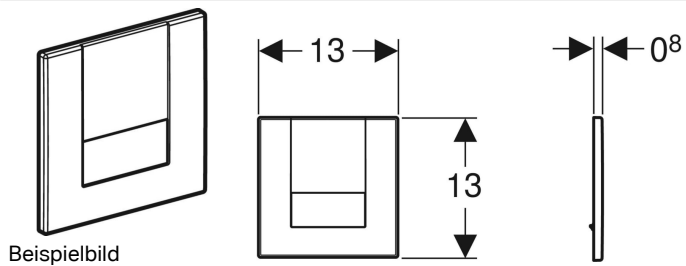

**Geberit Tango Abdeckplatte**

| Art.-Nr.     | Farbe / Oberfläche | Werkstoff     | VE1   |
|--------------|--------------------|---------------|-------|
| 241.924.11.1 | weiß-alpin         | Zinkdruckguss | 1 St. |