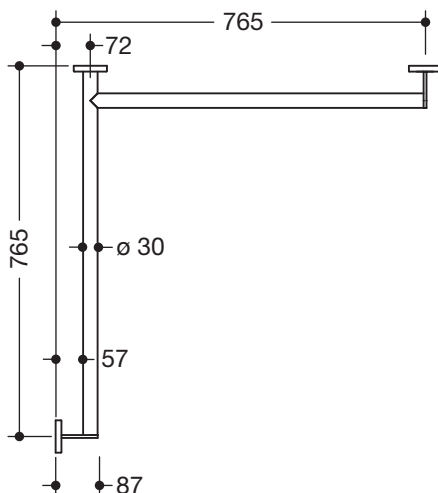

## Dusch-, Wannenhandlauf 900.35.13160

- waagrecht angeordnete, im rechten Winkel verbundene Stangen mit Befestigungsrosetten
- Ausführung rechts
- waagrechte Längen 765 mm, 87 mm tief
- Stangendurchmesser 30 mm, Rohrstärke 2 mm, Rosettendurchmesser 70 mm
- aus hochwertigem Edelstahl, pulverbeschichtet in den HEWI Farben DX (Weiß tiefmatt), DC (Schwarz tiefmatt), AY (Hellgrau Perlglimmer tiefmatt) und SC (Dunkelgrau Perlglimmer tiefmatt)
- reduzierte Anzahl Befestigungsrosetten durch innovative Eckverbindung
- inklusive korrosionsfreiem und geprüfem HEWI Befestigungsmaterial zur Wandmontage sowie Dichtband zur Abdichtung der Bohrpunkte
- geeignet für HEWI Einhängesitze System 900.51...

### Abmessungen in mm