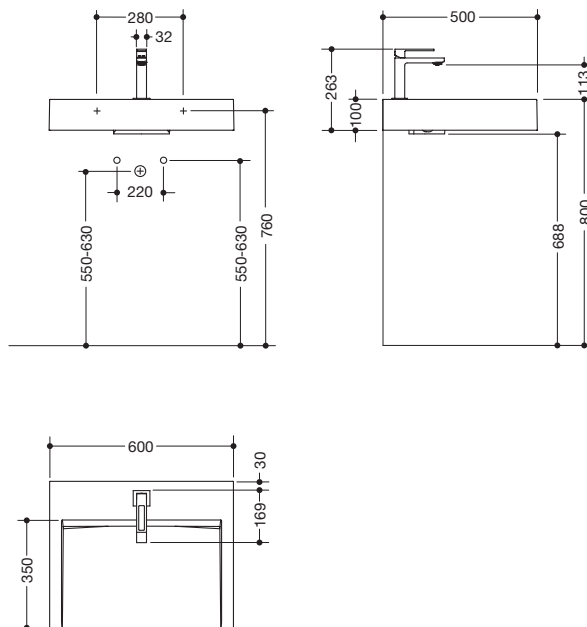

### Produktset Waschtisch und Armatur 950.19.027

Waschtisch 950.11.301

- aus Mineralguss mit porenfreier Oberfläche, alpinweiß
- rechteckige Grundform
- ohne Überlauf, für Einlocharmatur vorbereitet
- belastbar nach DIN EN 14688, für Stockschraubenbefestigung
- 600 mm breit, 100 mm hoch und 500 mm tief
- CE-Kennzeichnung nach Bauprodukteverordnung Nr. 305/2011

und

Einhebel-Waschtischmischer AQ1.12M10040

- hochwertig verchromt, eckig
- Durchfluss 5 l/min
- Keramikkartusche Kerox K-25OP-S, druckfest bis 35 bar
- Strahlregler mit Luftbeimischung und dynamischer Mengenregulierung 5 l/min, winkelverstellbar und diebstahlgeschützt
- Anschluss über flexible Druckschläuche mit eingeflochtener Warm-Kalt-Markierung 450 mm lang, G 3/8"
- Armaturenkörper Messing
- offener Bedienhebel mit Warm-Kalt-Kennzeichnung
- 163 mm hoch, Ausladung 169 mm
- Auslauf starr, ohne Ablaufgarnitur
- geeignet für thermische Desinfektion nach DVGW W 551

### Abmessungen in mm

Oberfläche Armatur

chrom