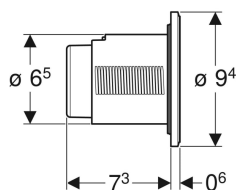

Geberit Typ 10 Fernbetätigung pneumatisch, für 2-Mengen-Spülung, UP-Drücker

Beispielbild

Verwendungszwecke

- Zur UP-Montage
- Für Delta UP-Spülkästen 12 cm
- Für Sigma UP-Spülkästen 12 cm
- Für Omega UP-Spülkästen 12 cm
- Für Kappa UP-Spülkästen 15 cm
- Für AP140 AP-Spülkästen

Eigenschaften

- Bauform rund
- Mit Geberit Betätigungsplatten für 1-Mengen-Spülung, 2-Mengen-Spülung und Spül-Stopp-Spülung oder Geberit Abdeckplatte kombinierbar

Technische Daten

Betätigungskraft | < 25 N

Lieferumfang

- Drücker
- Heber pneumatisch
- Pneumatikschlauch Länge 2 m
- Leerrohr Länge 1,7 m
- UP-Dose mit Bauschutz
- Befestigungsmaterial

Art.-Nr.	Farbe / Oberfläche	Werkstoff	VE1	VE2
116.055.KM.1	Rosette und Tasten: schwarz Designring: hochglanz-verchromt	Kunststoff	1 St.	10 St.